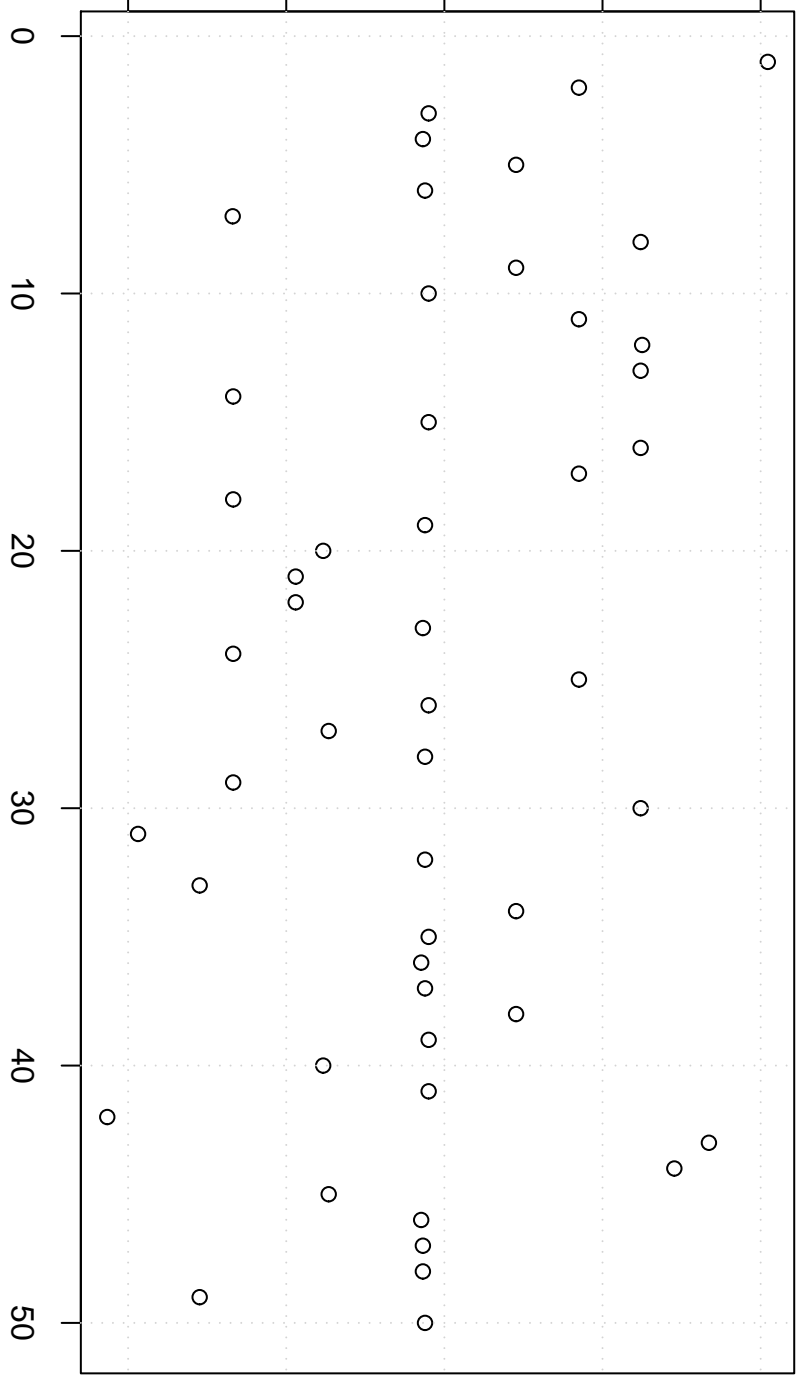

simulated values

400000 450000 500000 550000 600000

Index

Simulation of Median