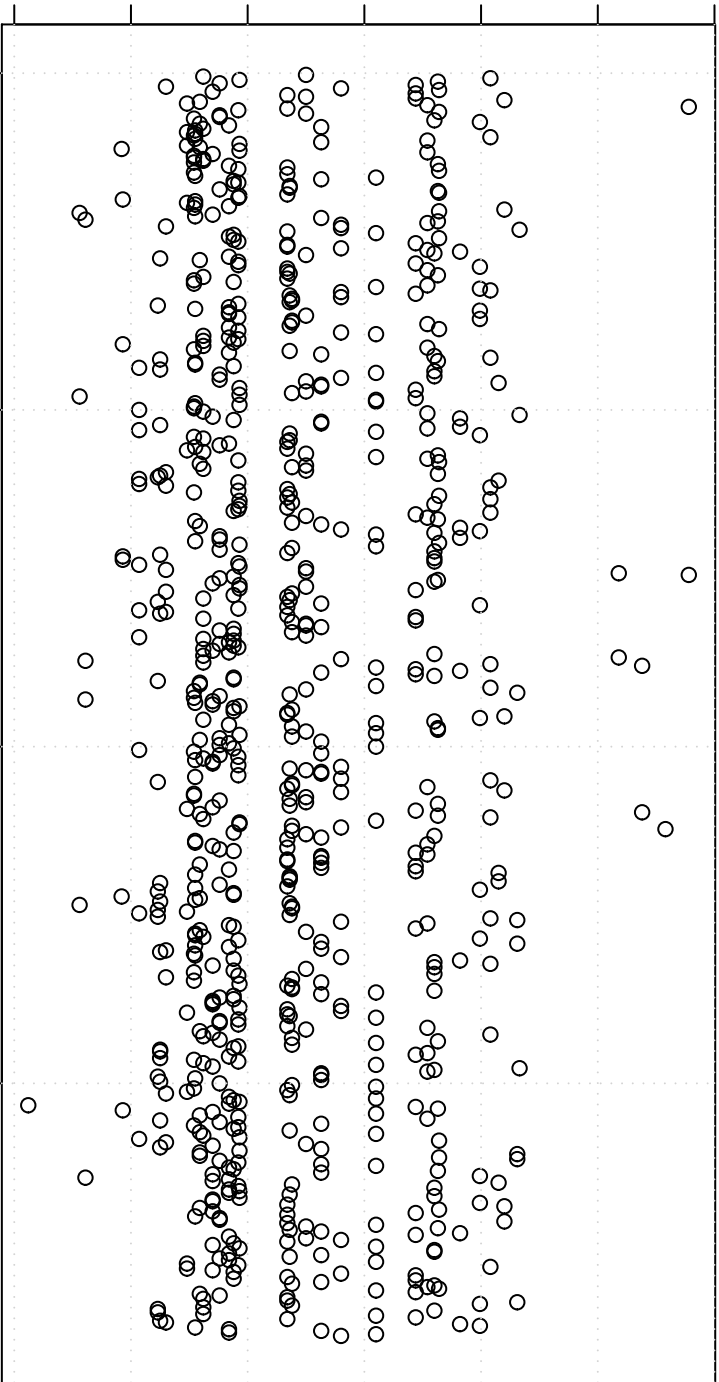

simulated values

2900 3000 3100 3200 3300 3400 3500

0

200

400

600

Index

Simulation of Median