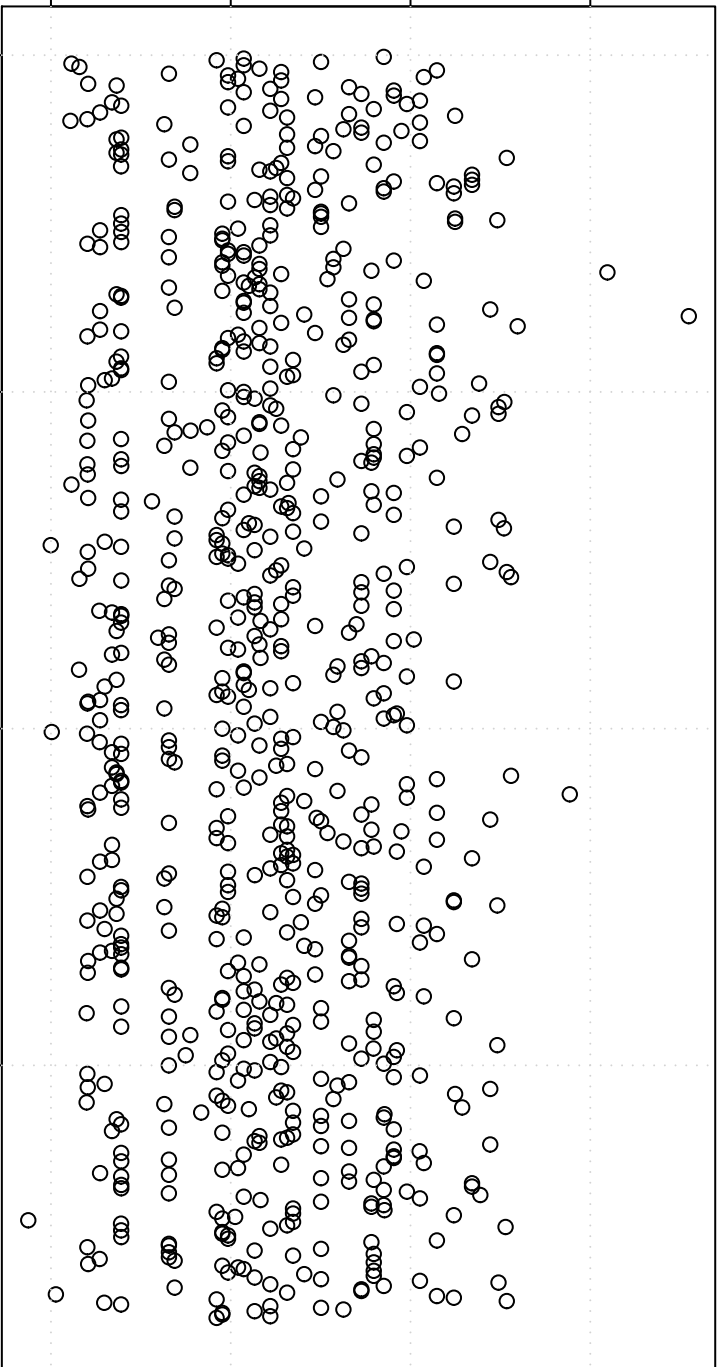

simulated values

22000 24000 26000 28000

0

200

400

600

Index

**Simulation of Median**