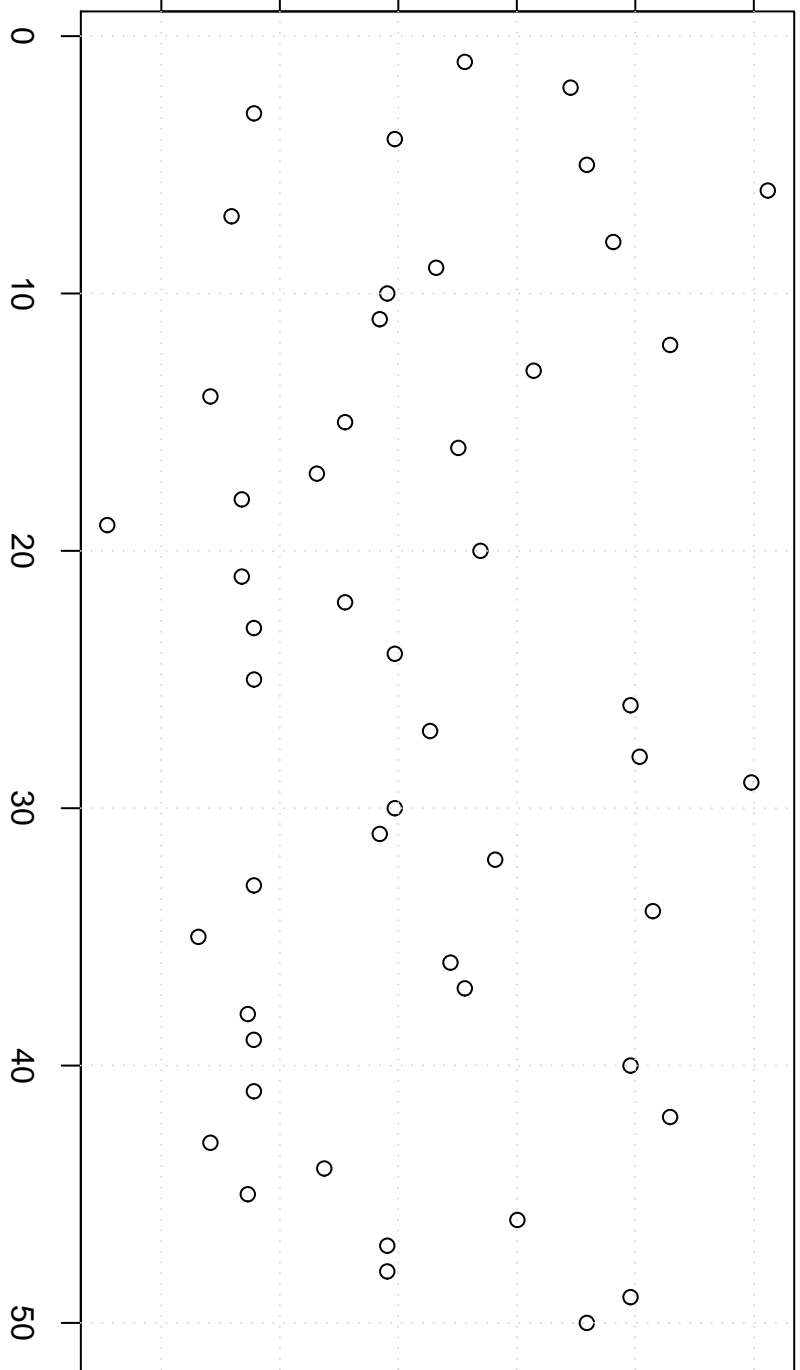

simulated values

22000 23000 24000 25000 26000 27000

Index

**Simulation of Median**