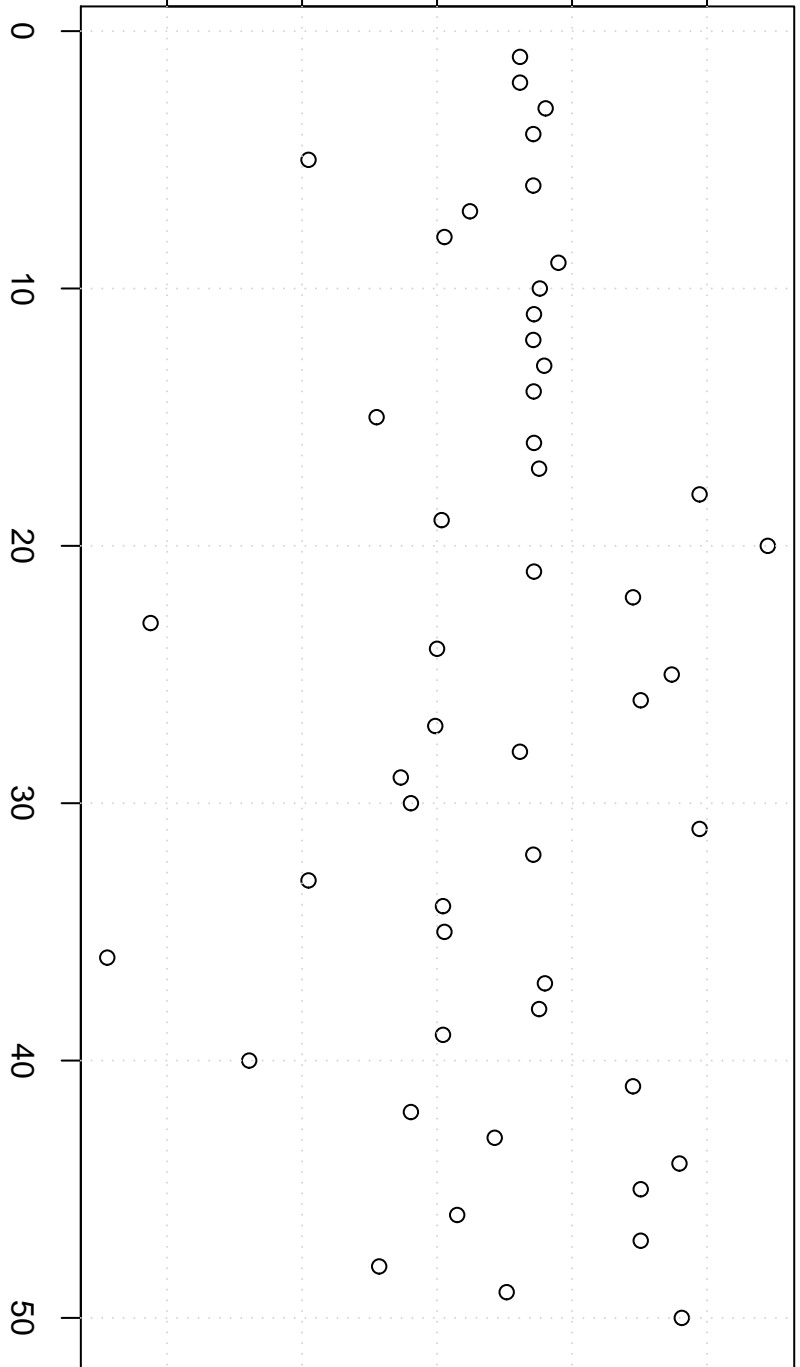

simulated values

3900000

4100000

4300000

**Simulation of Median**

Index