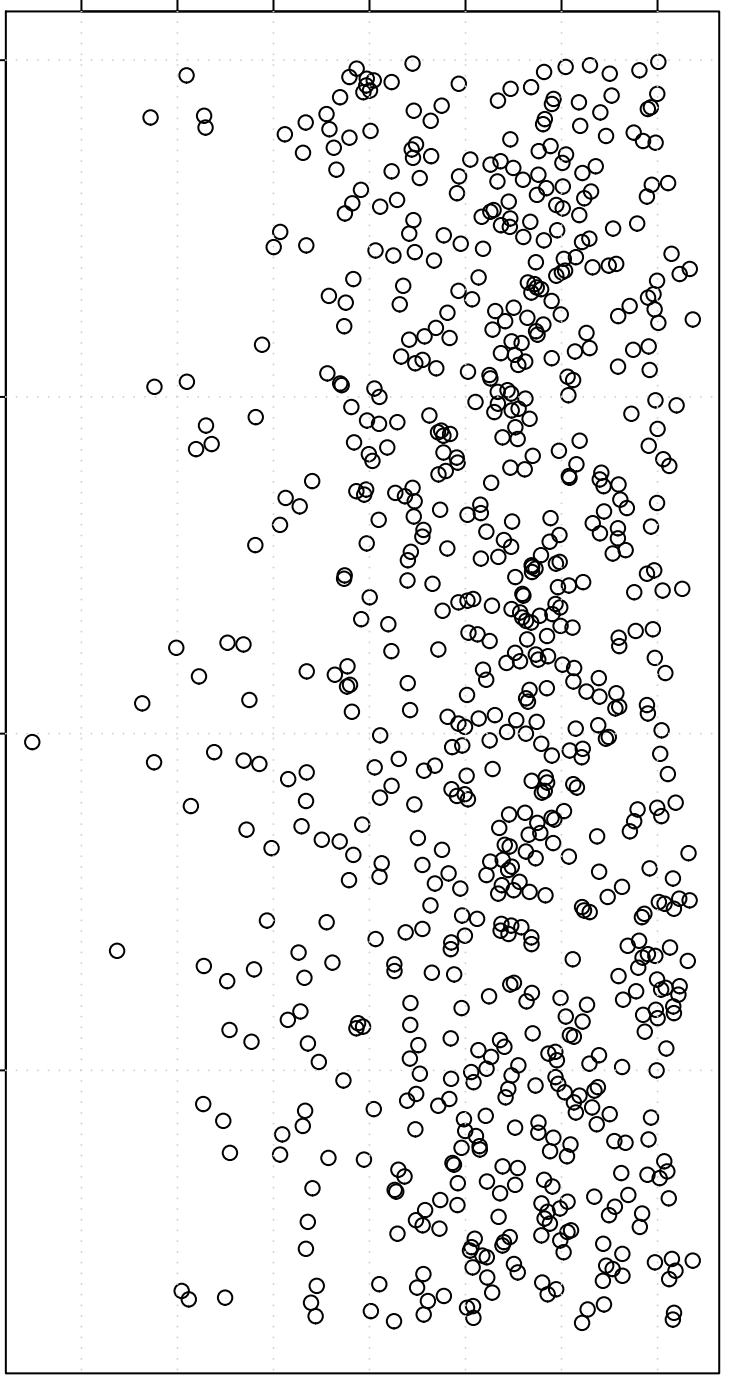

simulated values

320000 360000 400000 440000

0

200

400

600

Index

Simulation of Mean