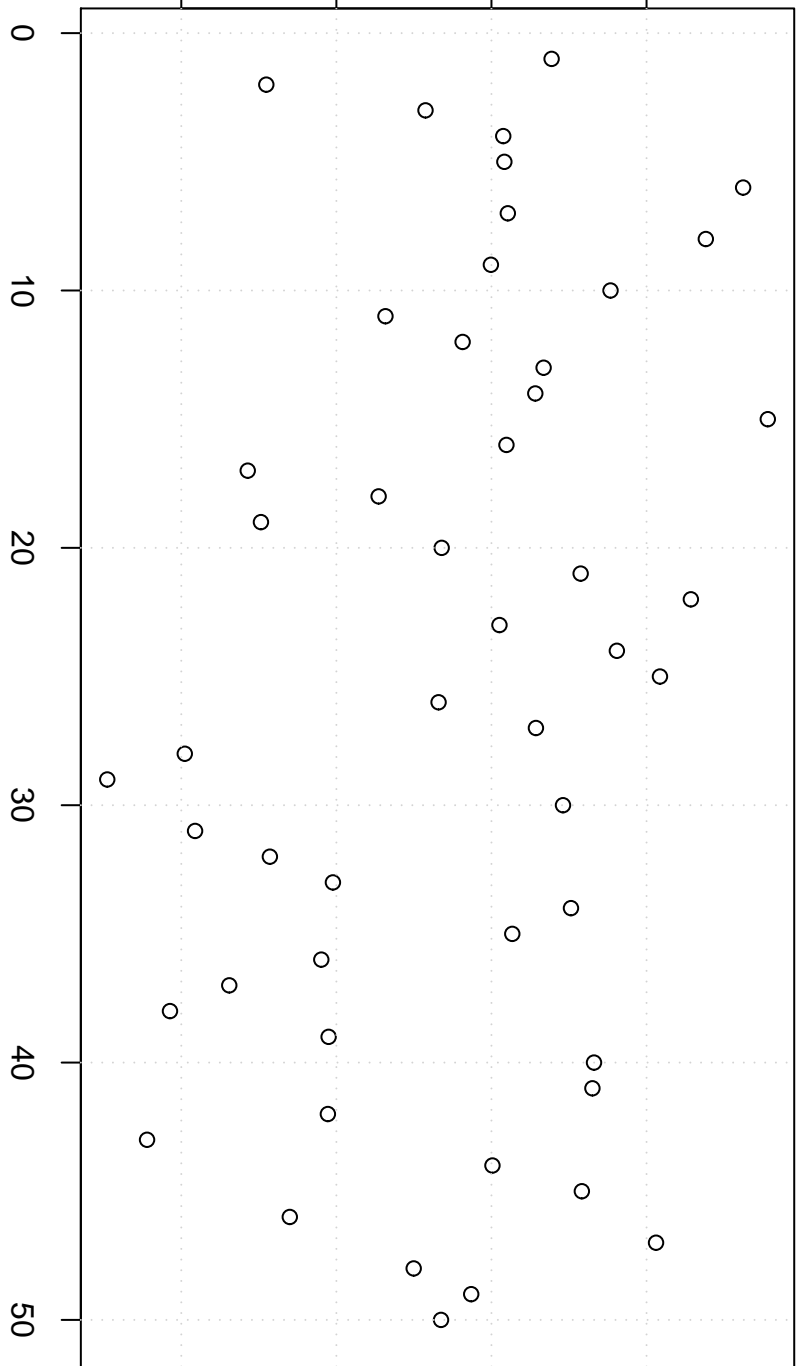

simulated values

24500

25000

25500

26000

Simulation of Mean

Index