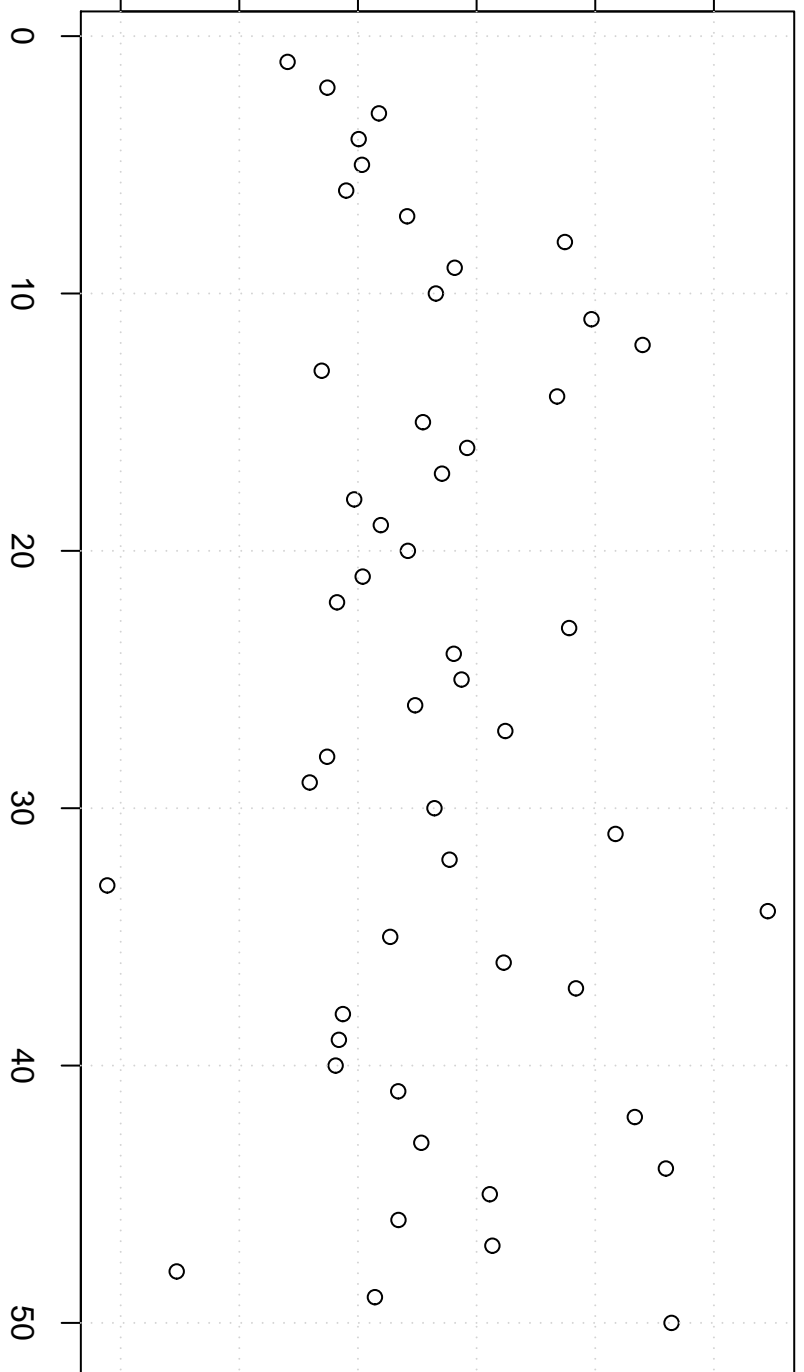

simulated values

3600 3700 3800 3900 4000 4100

Index

Simulation of Mean