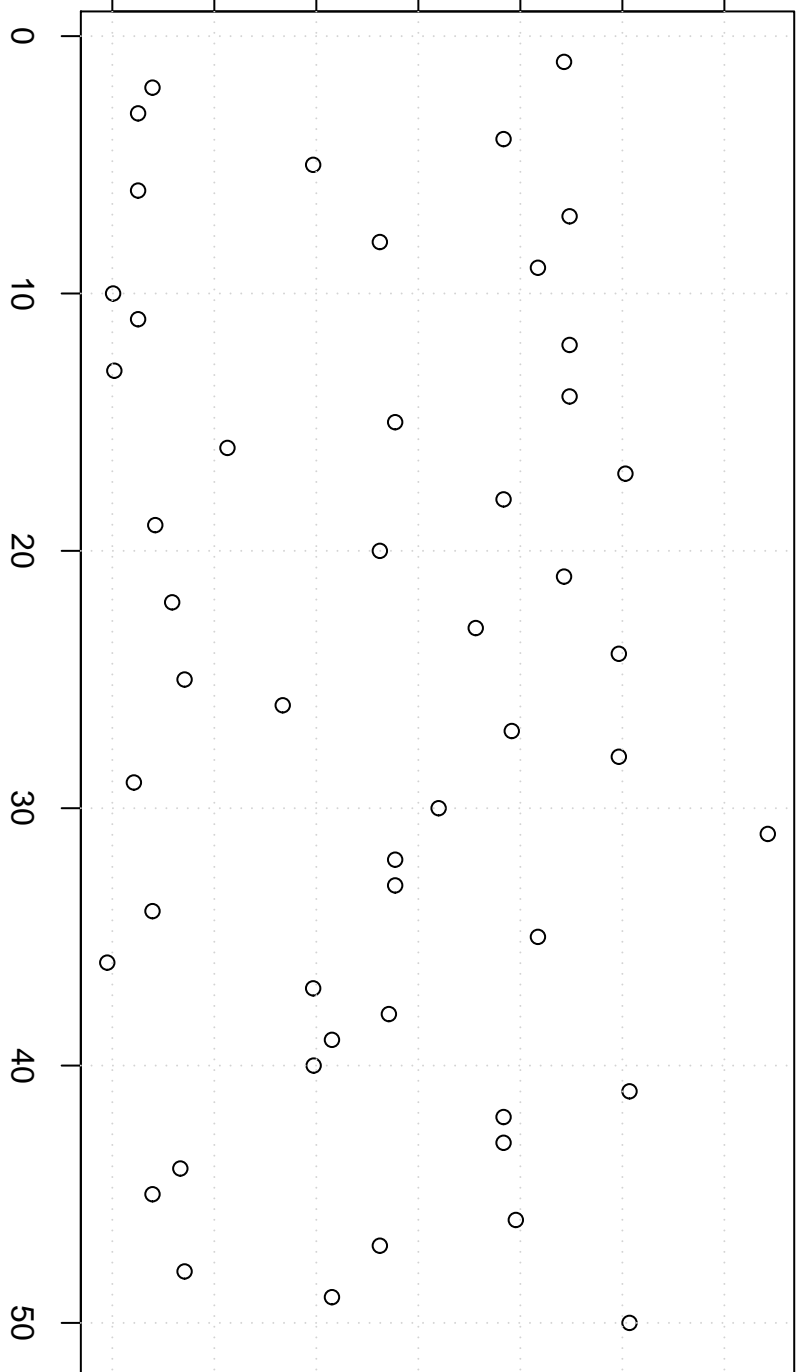

simulated values

245000 255000 265000 275000

**Simulation of Median**