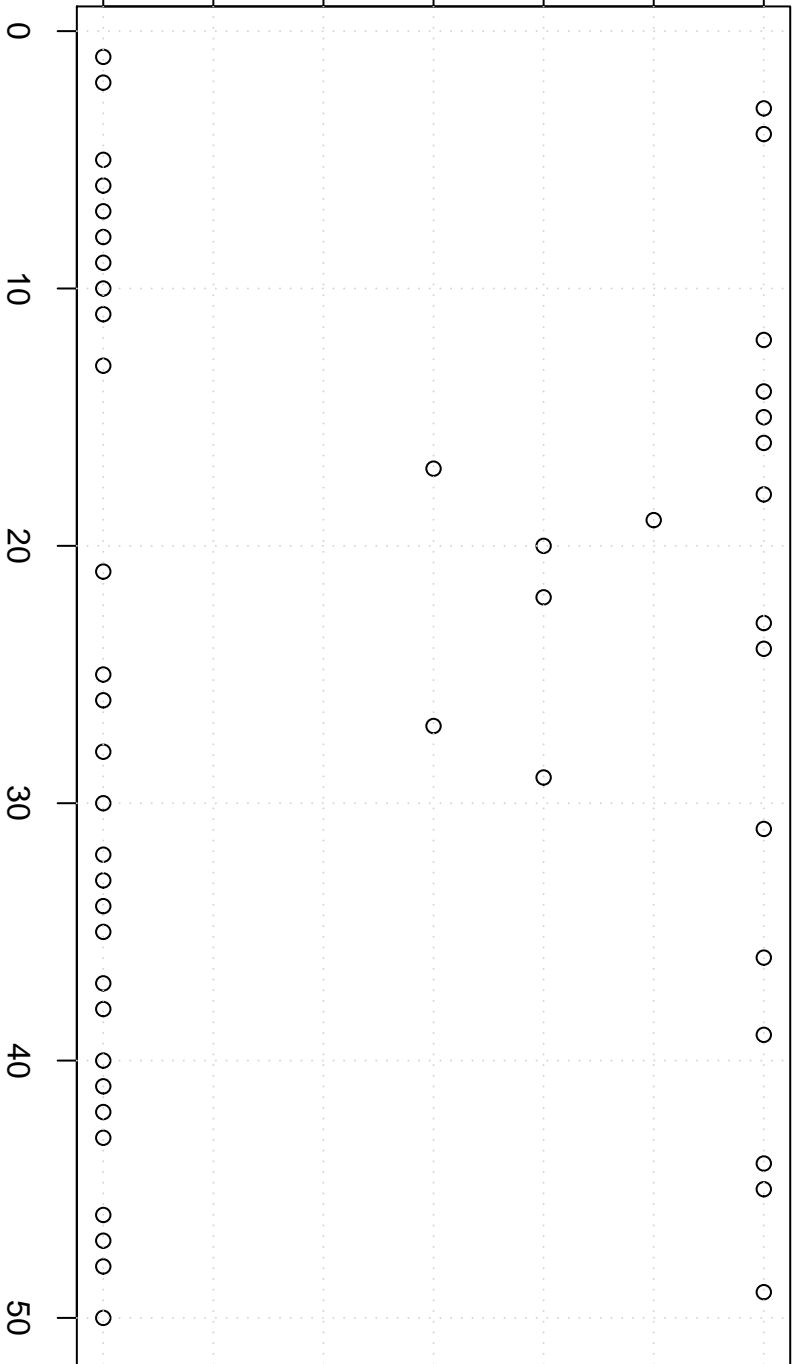

simulated values

22.0 22.5 23.0 23.5 24.0 24.5 25.0

**Simulation of Median**

Index