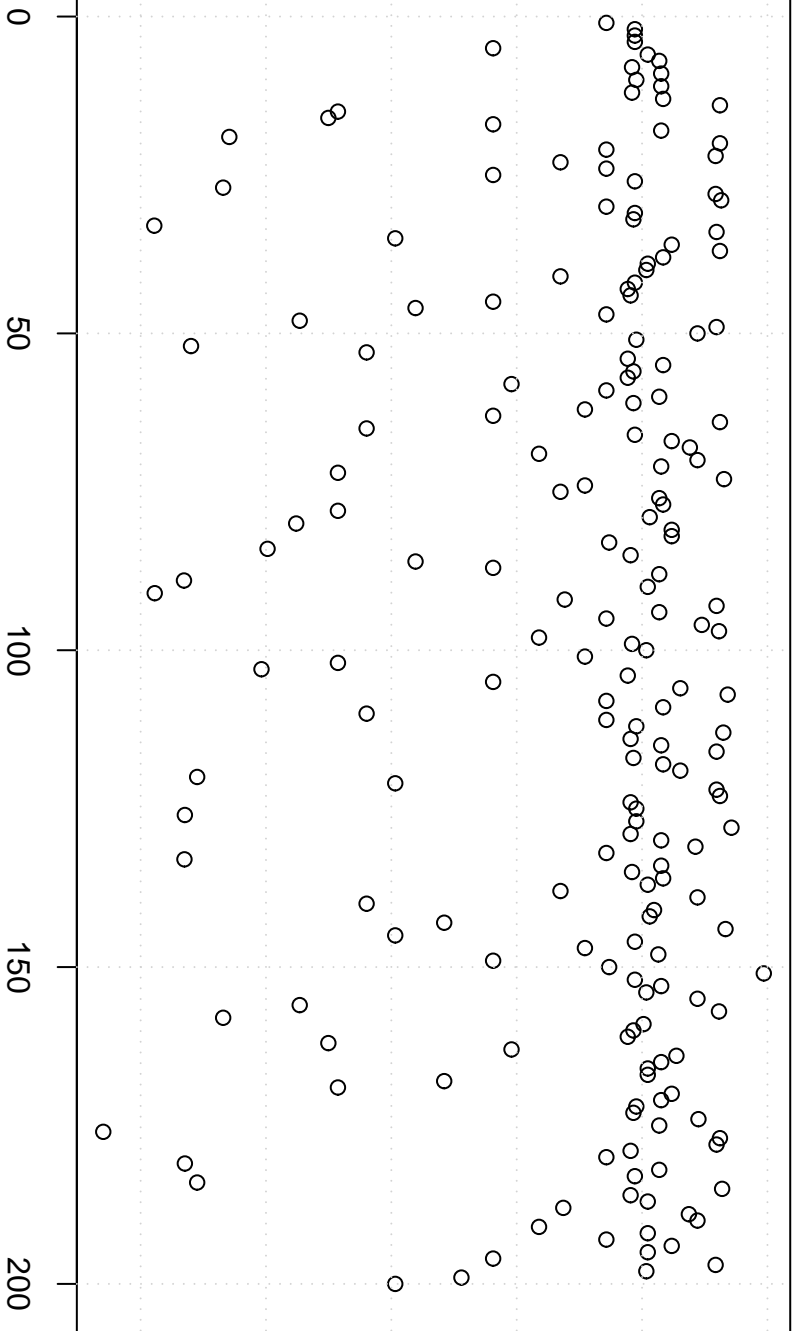

simulated values

11000 12000 13000 14000 15000 16000

Index

Simulation of Median