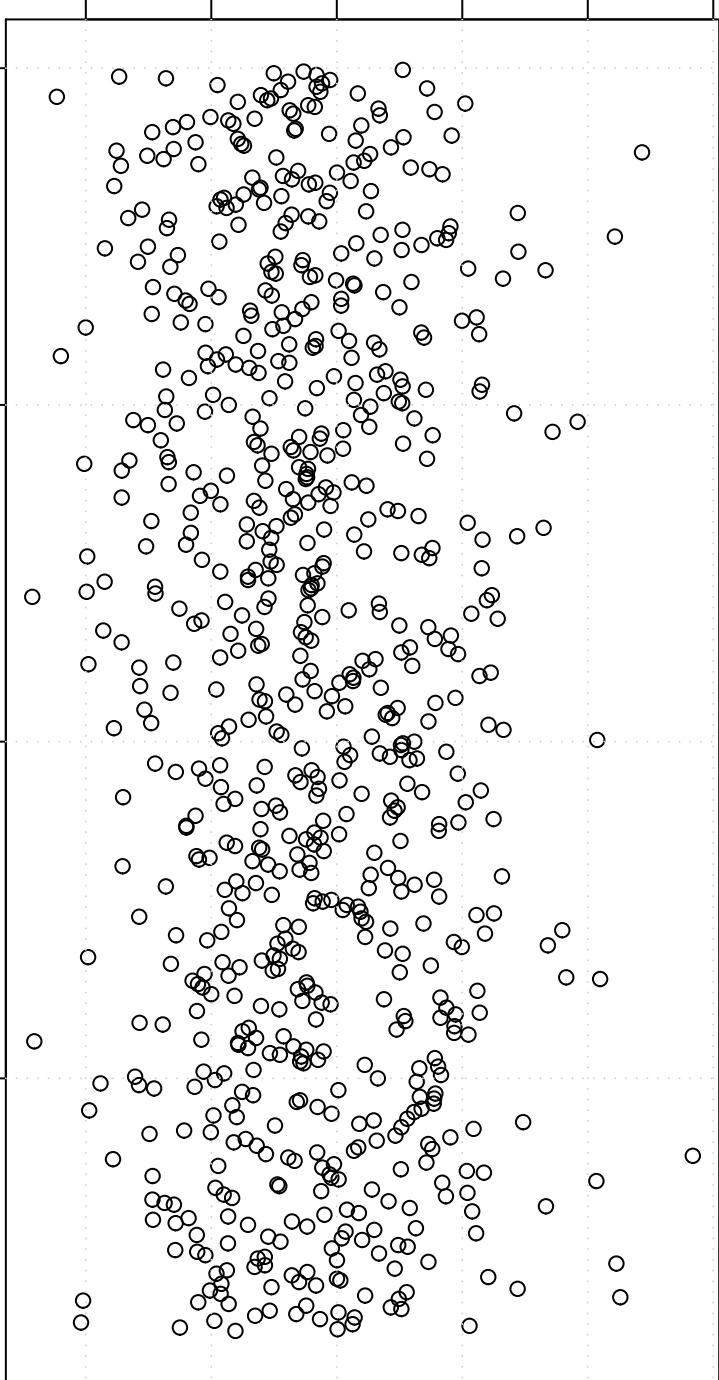

simulated values

13500 14000 14500 15000 15500 16000

0

200

400

600

Index

**Simulation of Mean**