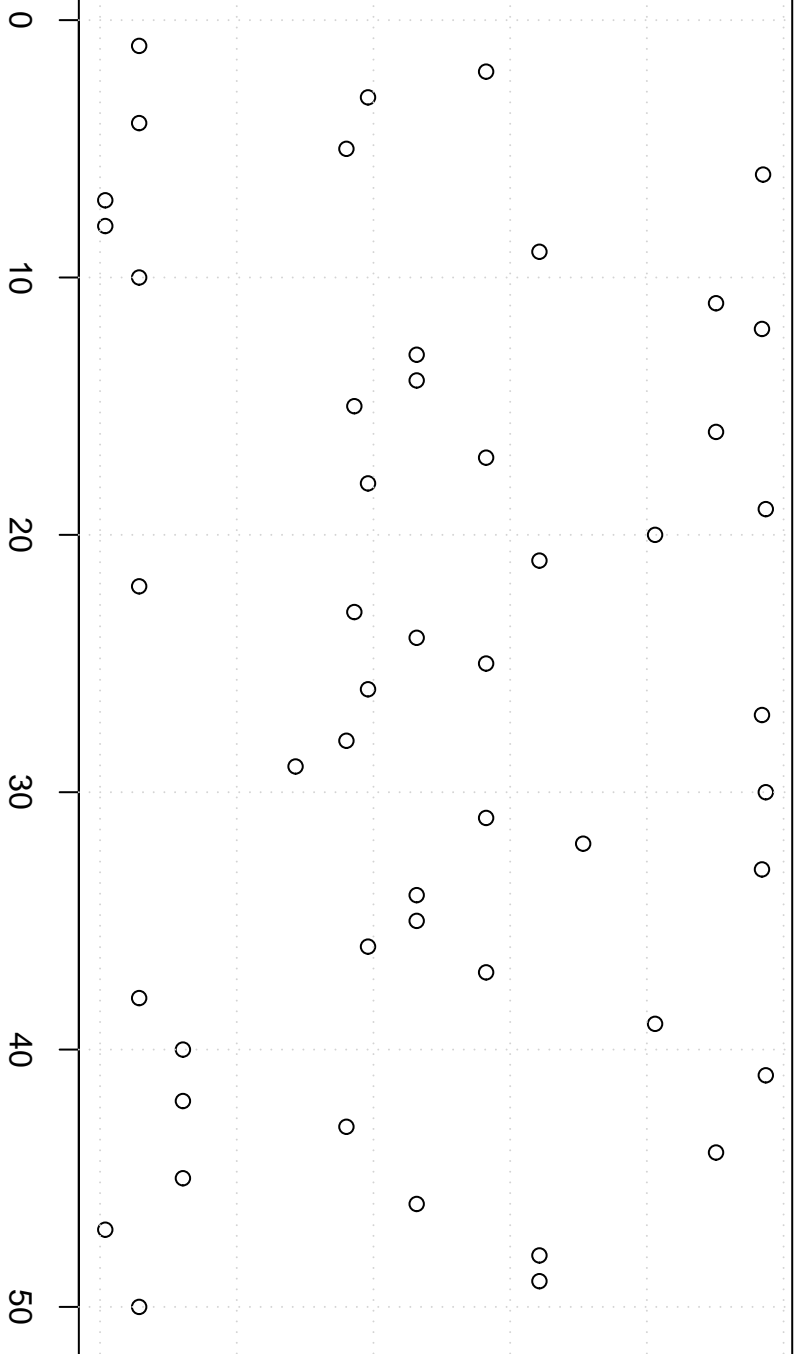

simulated values

3900 3950 4000 4050 4100 4150

Simulation of Median

Index