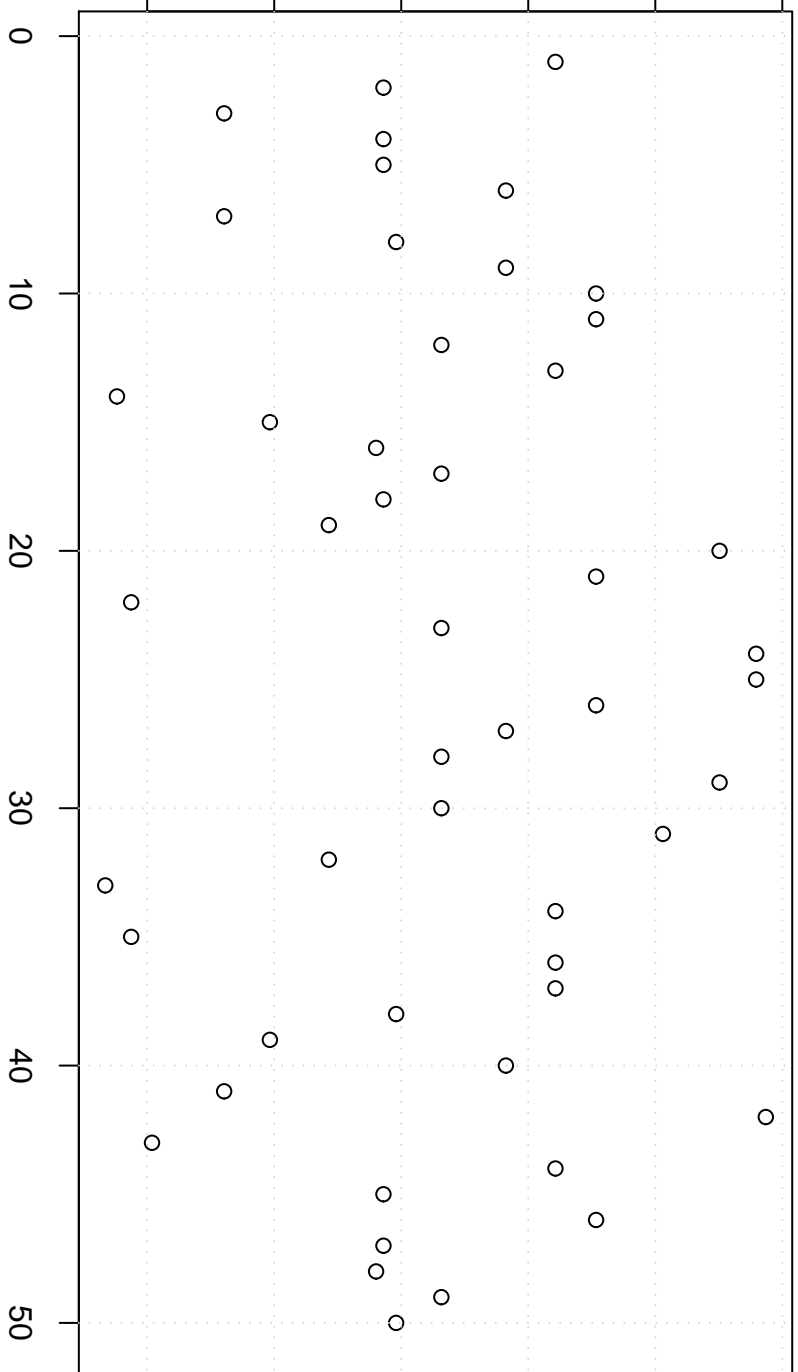

simulated values

3900 3950 4000 4050 4100 4150

Simulation of Median

Index