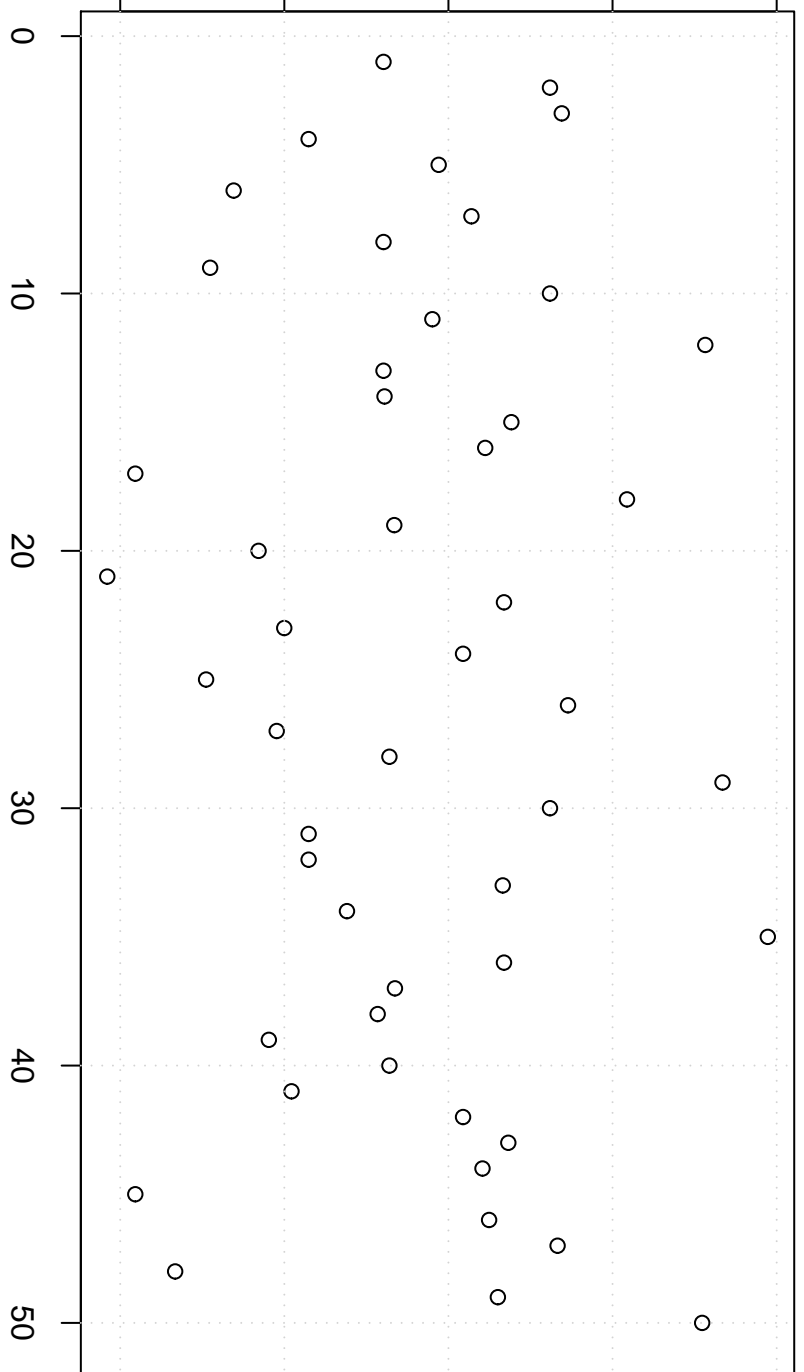

simulated values

8000 10000 12000 14000 16000

**Simulation of Median**

Index