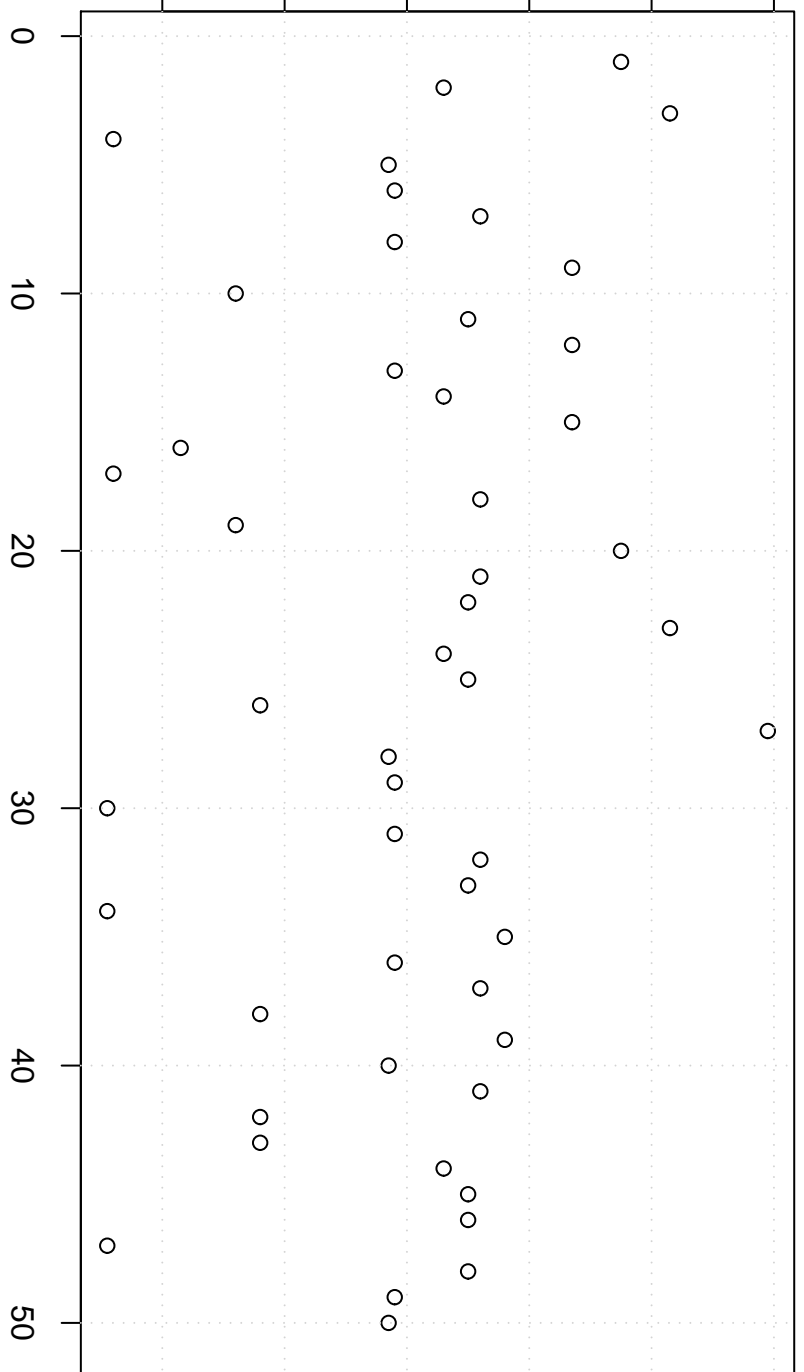

simulated values

1540 1560 1580 1600 1620 1640

Index

**Simulation of Median**