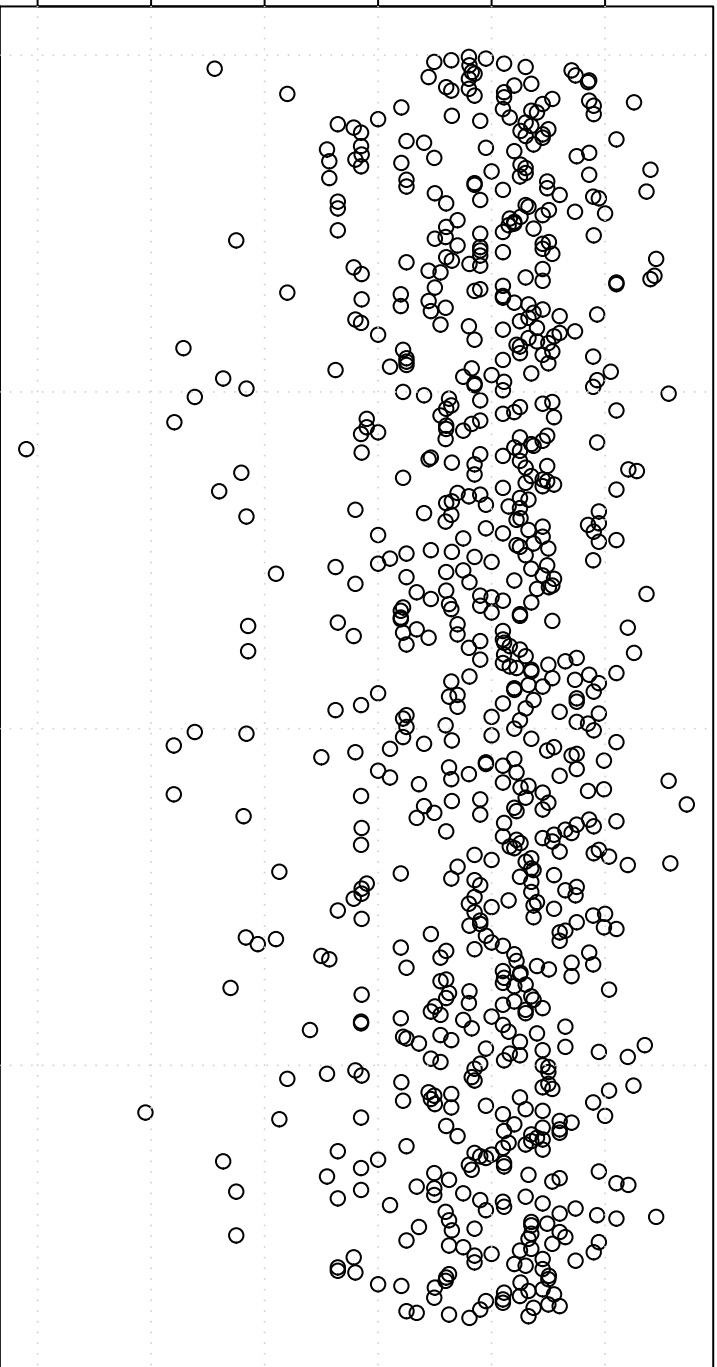

simulated values

460 480 500 520 540 560

0

200

400

600

Index

**Simulation of Median**