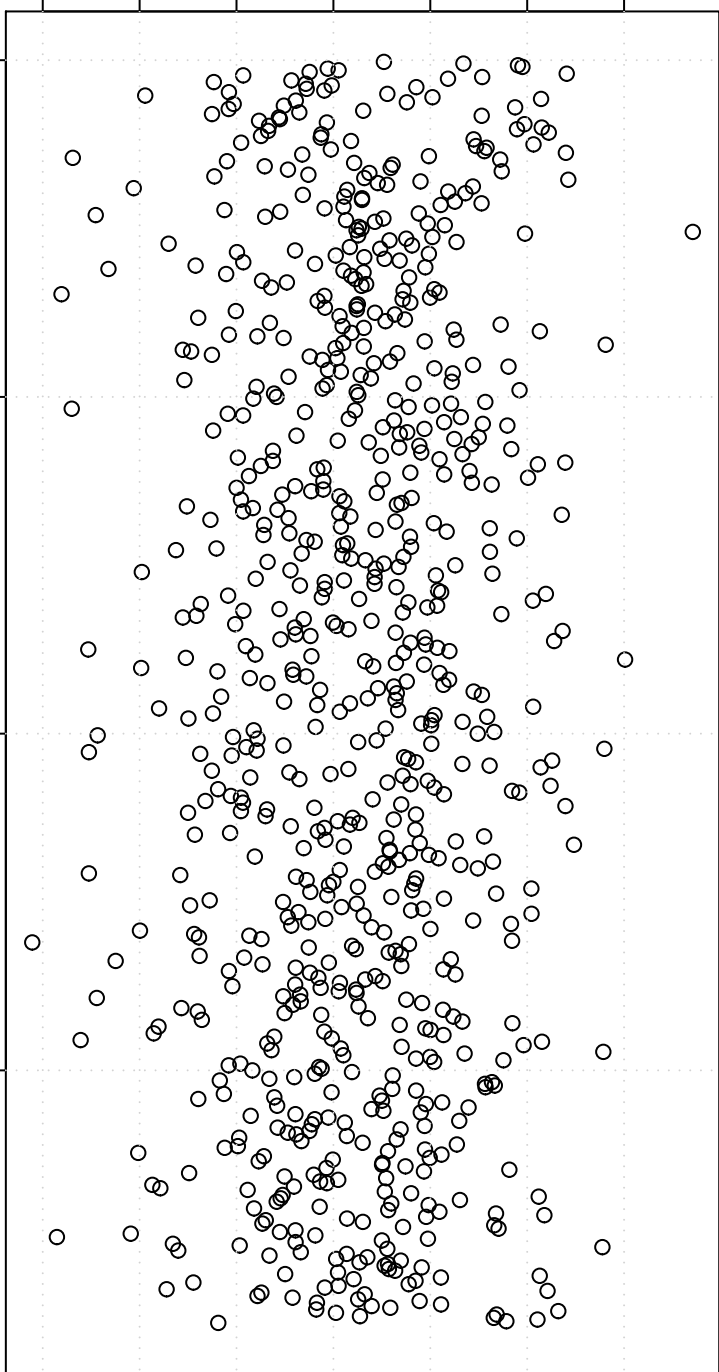

simulated values

9.45 9.50 9.55 9.60 9.65 9.70 9.75

0

200

400

600

Index

Simulation of Mean