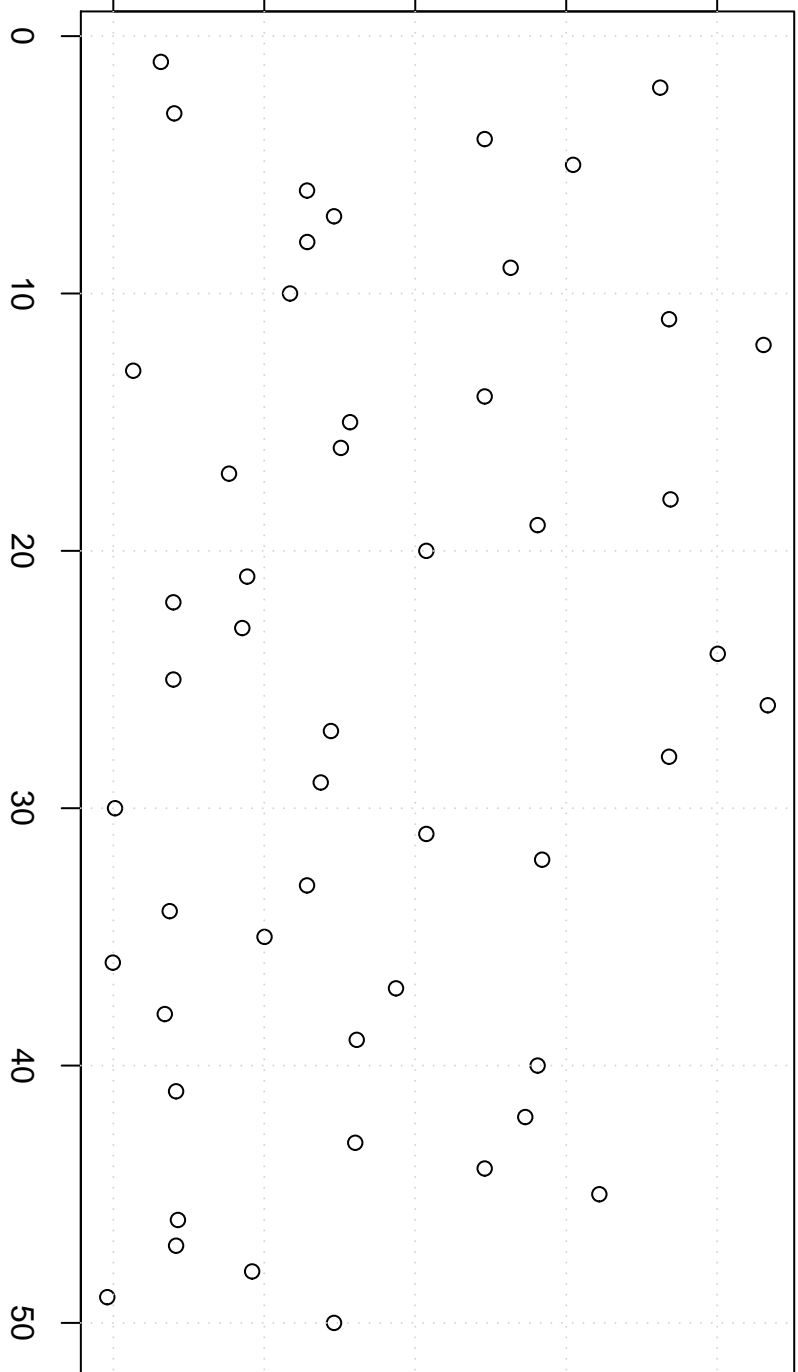

simulated values

600000 650000 700000 750000 800000

**Simulation of Median**

Index