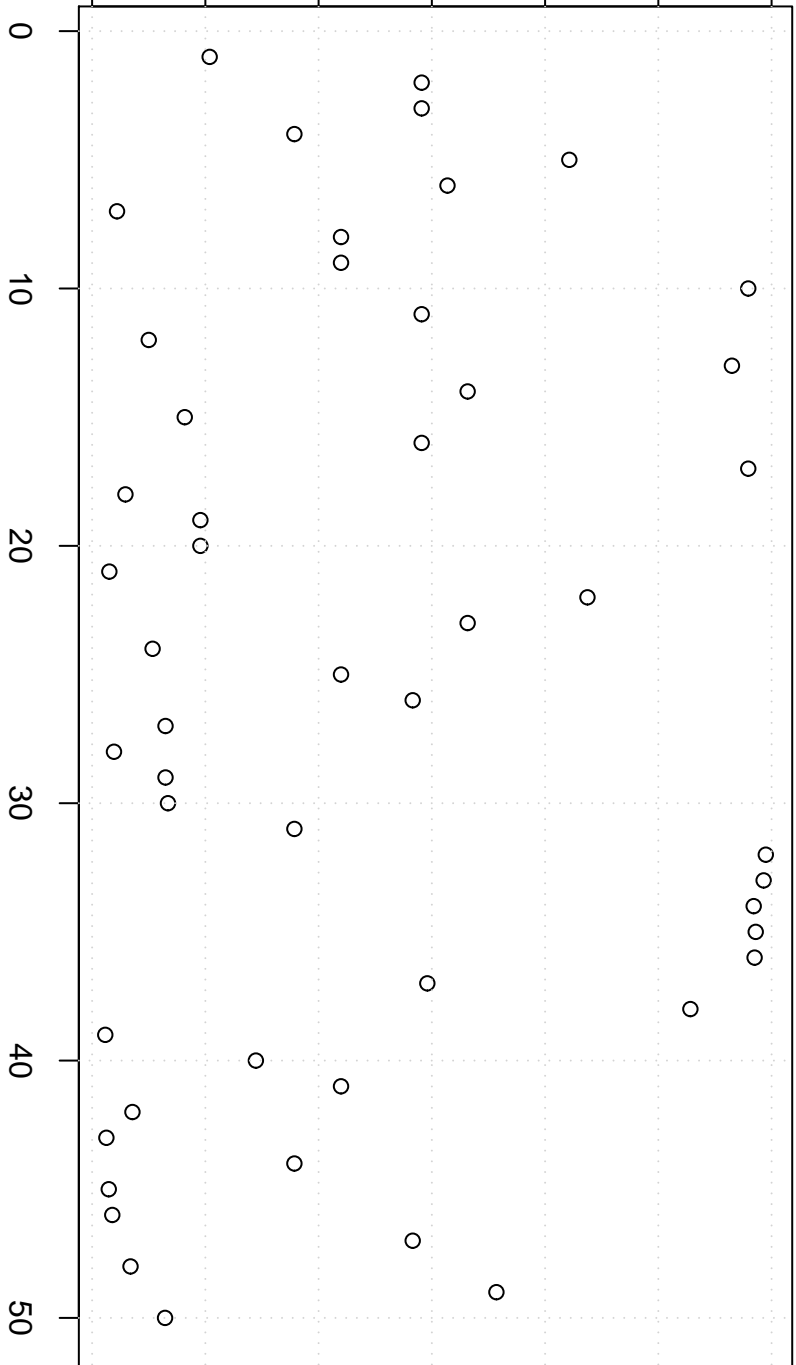

simulated values

3850 3900 3950 4000 4050 4100 4150

**Simulation of Median**

Index