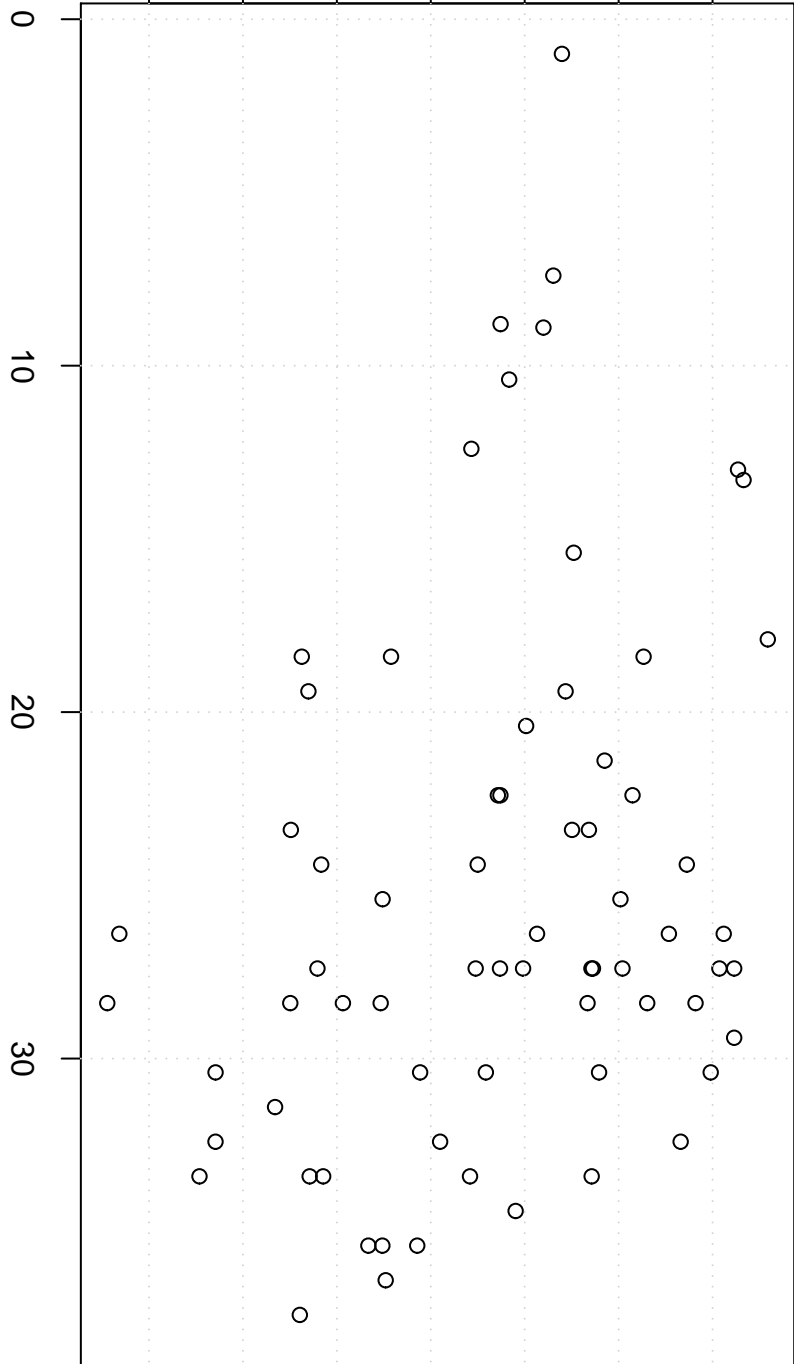

Totale mannelijke werkloosheid

230000 250000 270000 290000

Scatterplot