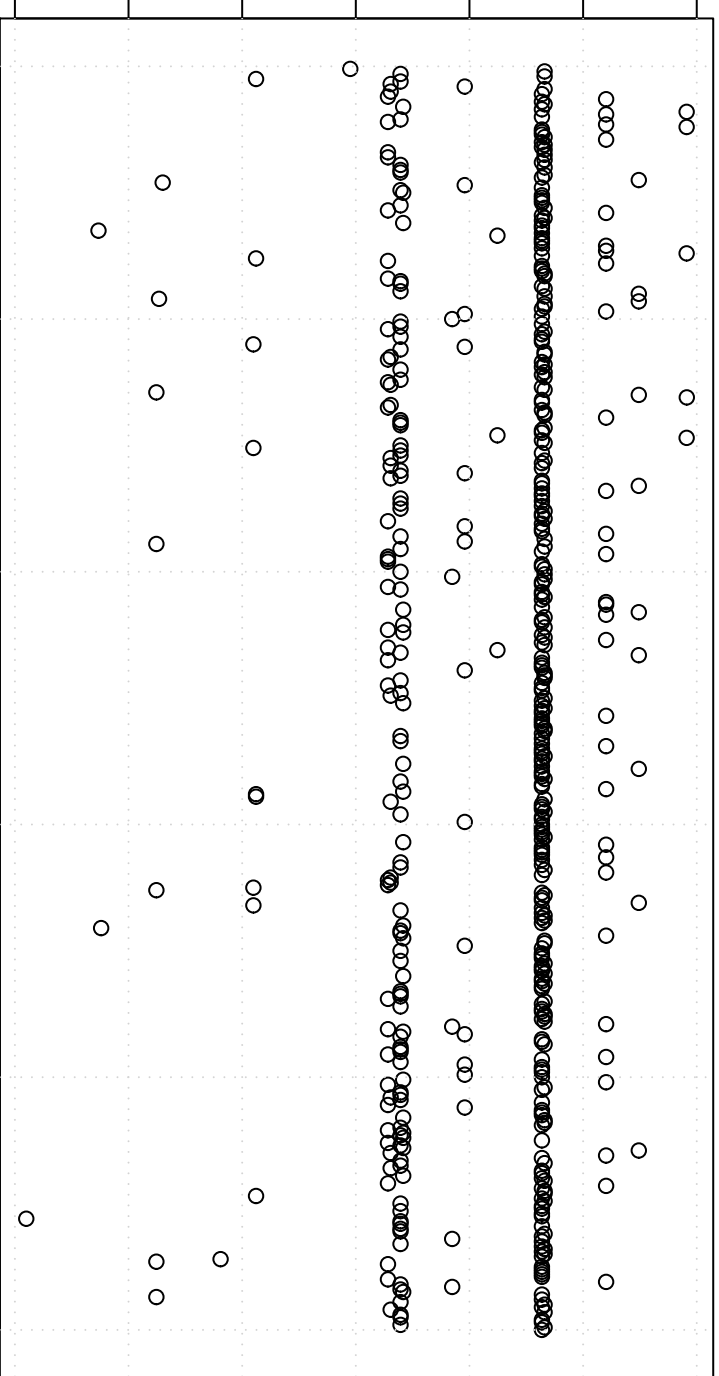

simulated values

272000 274000 276000 278000

0 100 200 300 400 500

Index

Simulation of Midrange