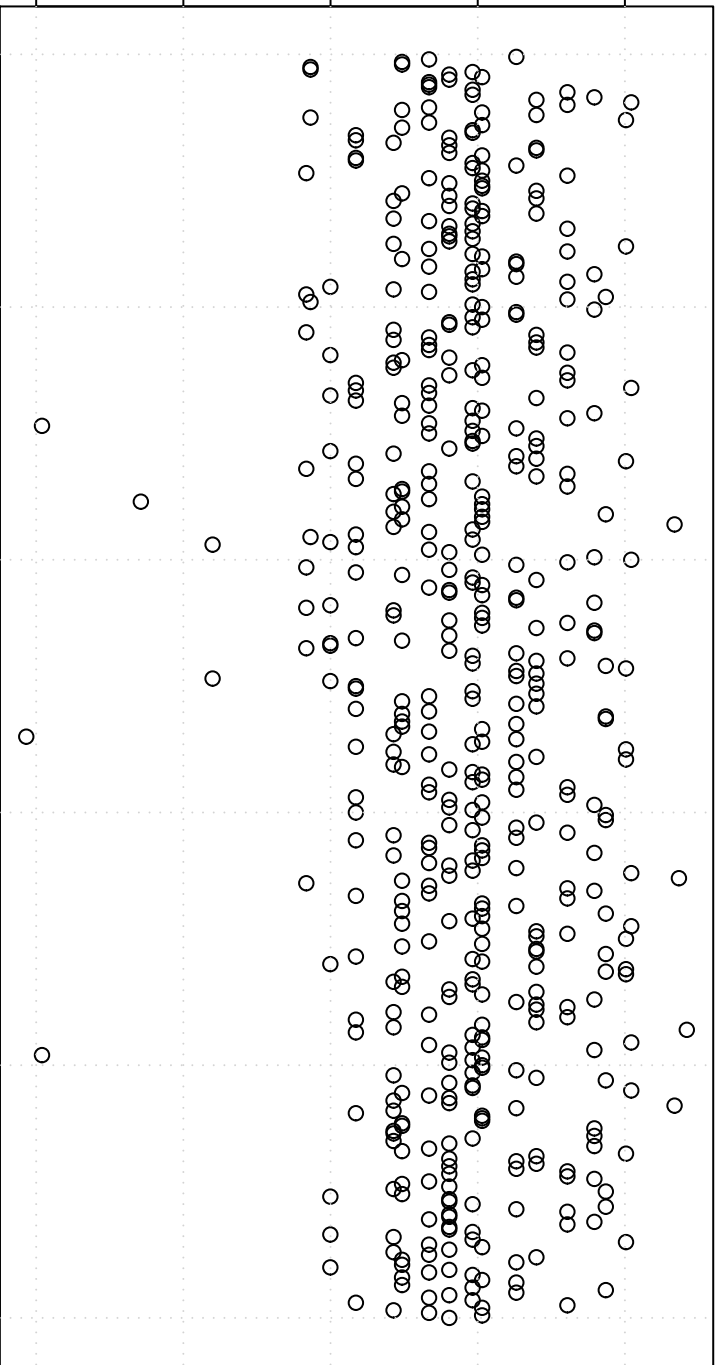

simulated values

255000 260000 265000 270000 275000

0 100 200 300 400 500

Index

Simulation of Median