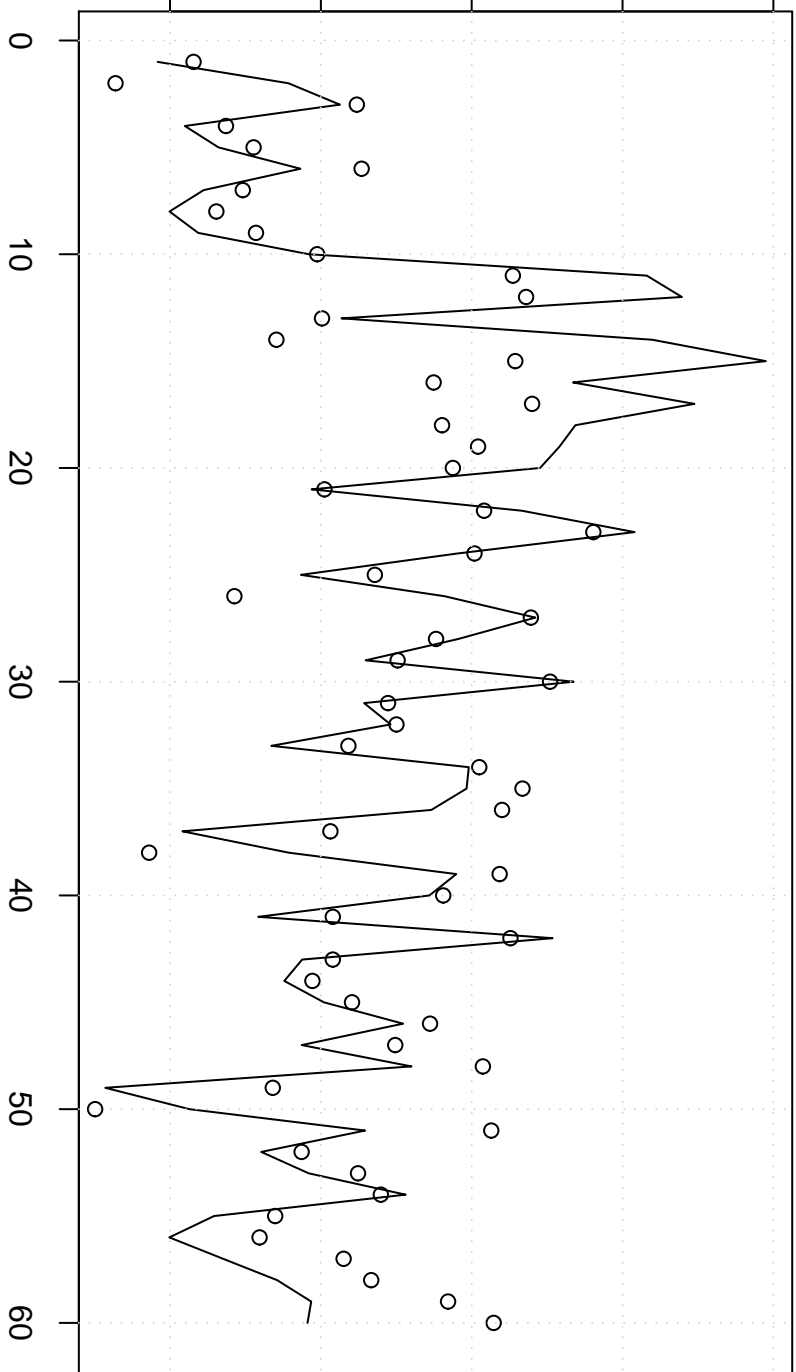

value of Actuals and Interpolation (dots)

16000 18000 20000 22000 24000

Actuals and Interpolation

time or index