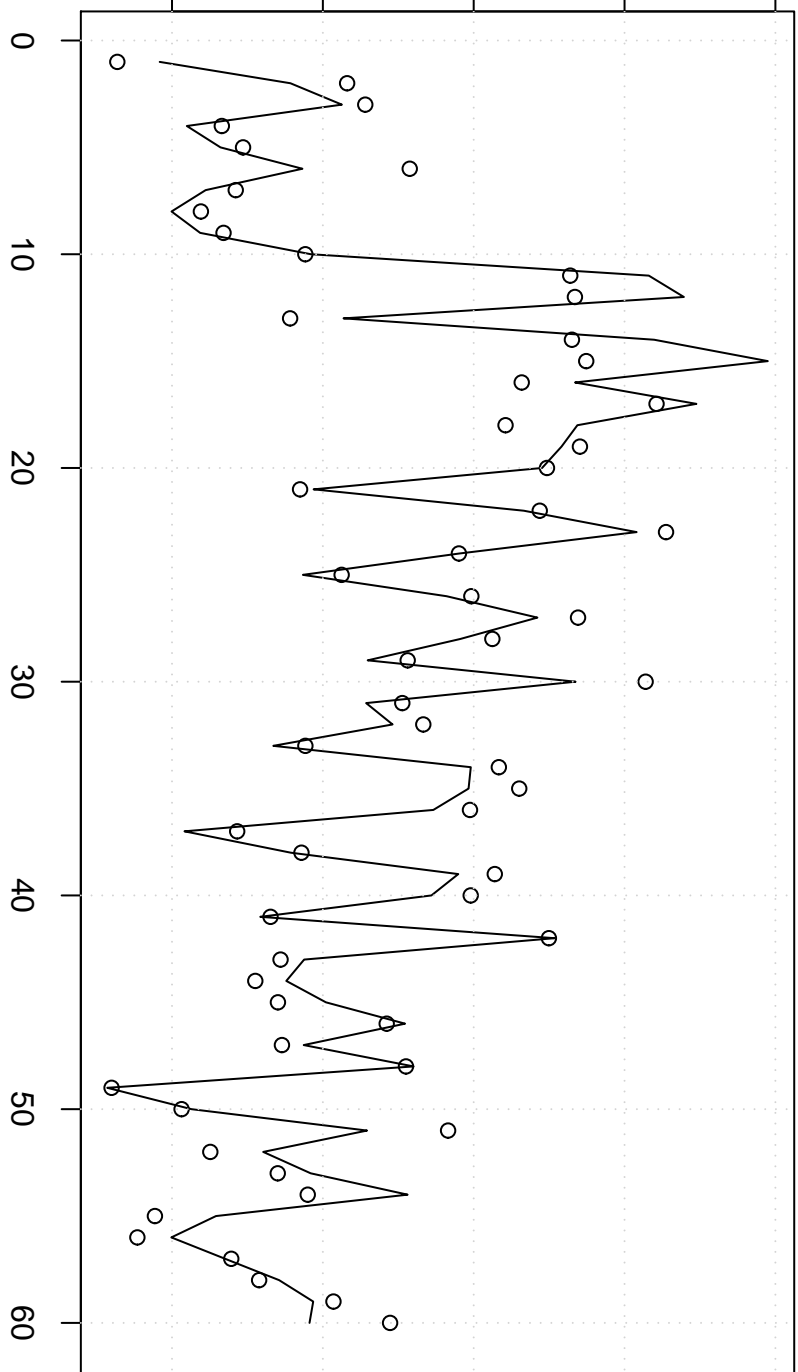

value of Actuals and Interpolation (dots)

16000 18000 20000 22000 24000

Actuals and Interpolation

time or index