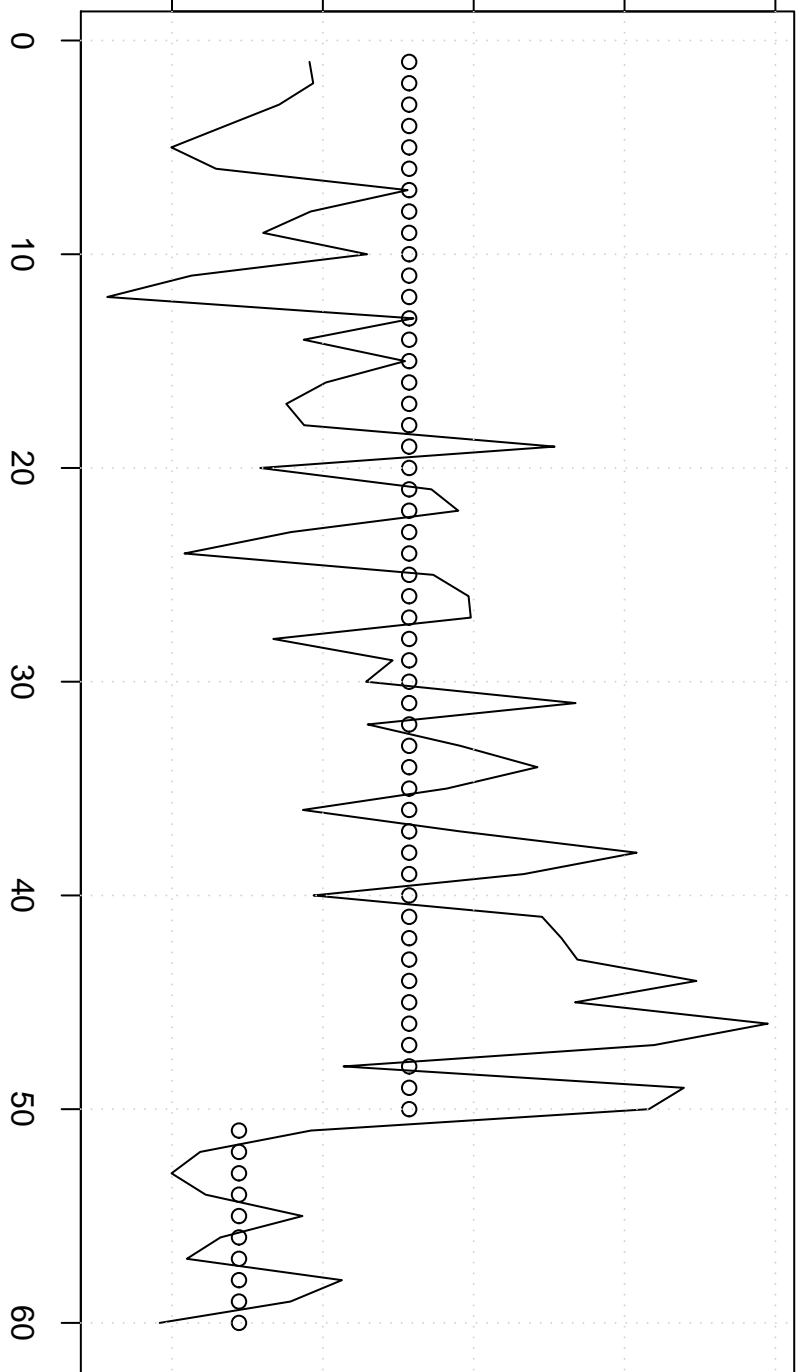

value of Actuals and Interpolation (dots)

16000 18000 20000 22000 24000

Actuals and Interpolation

time or index