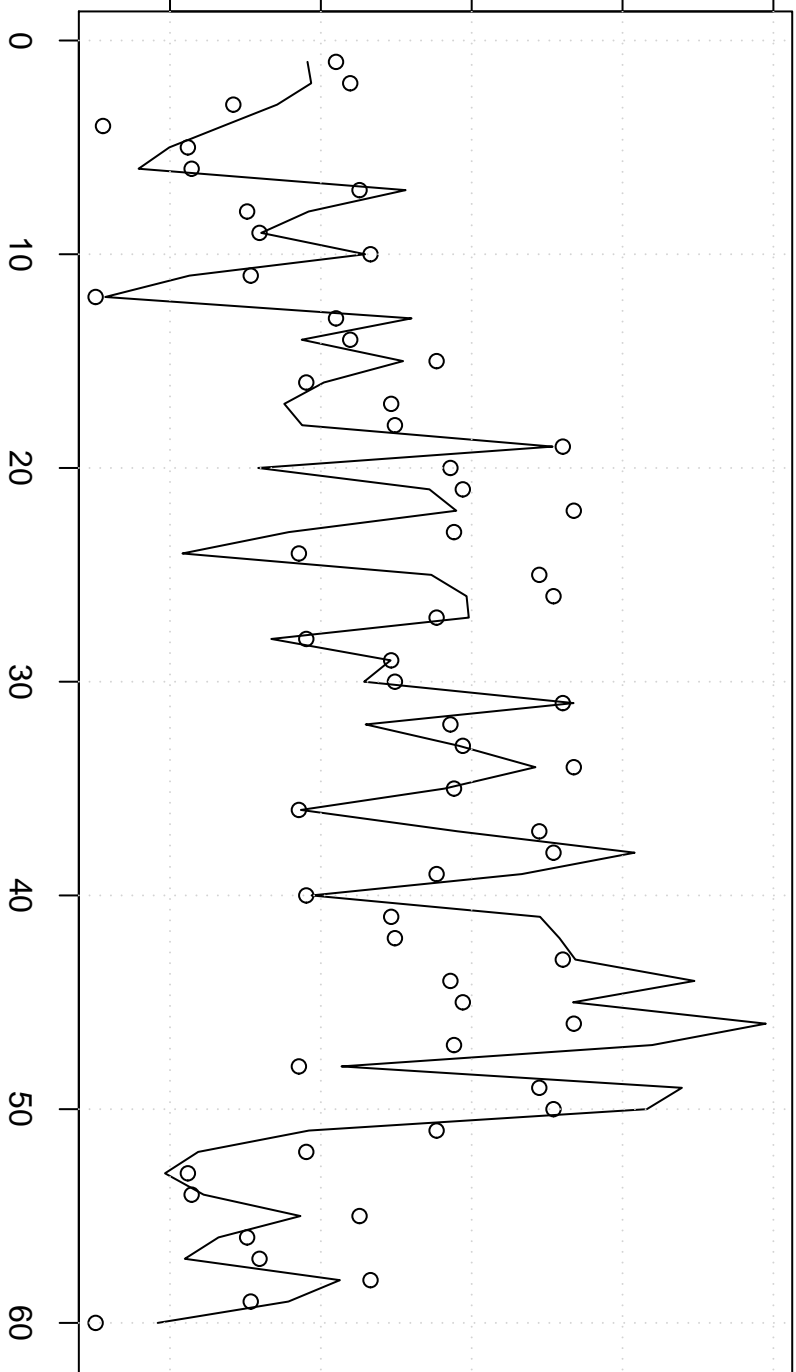

value of Actuals and Interpolation (dots)

16000 18000 20000 22000 24000

Actuals and Interpolation