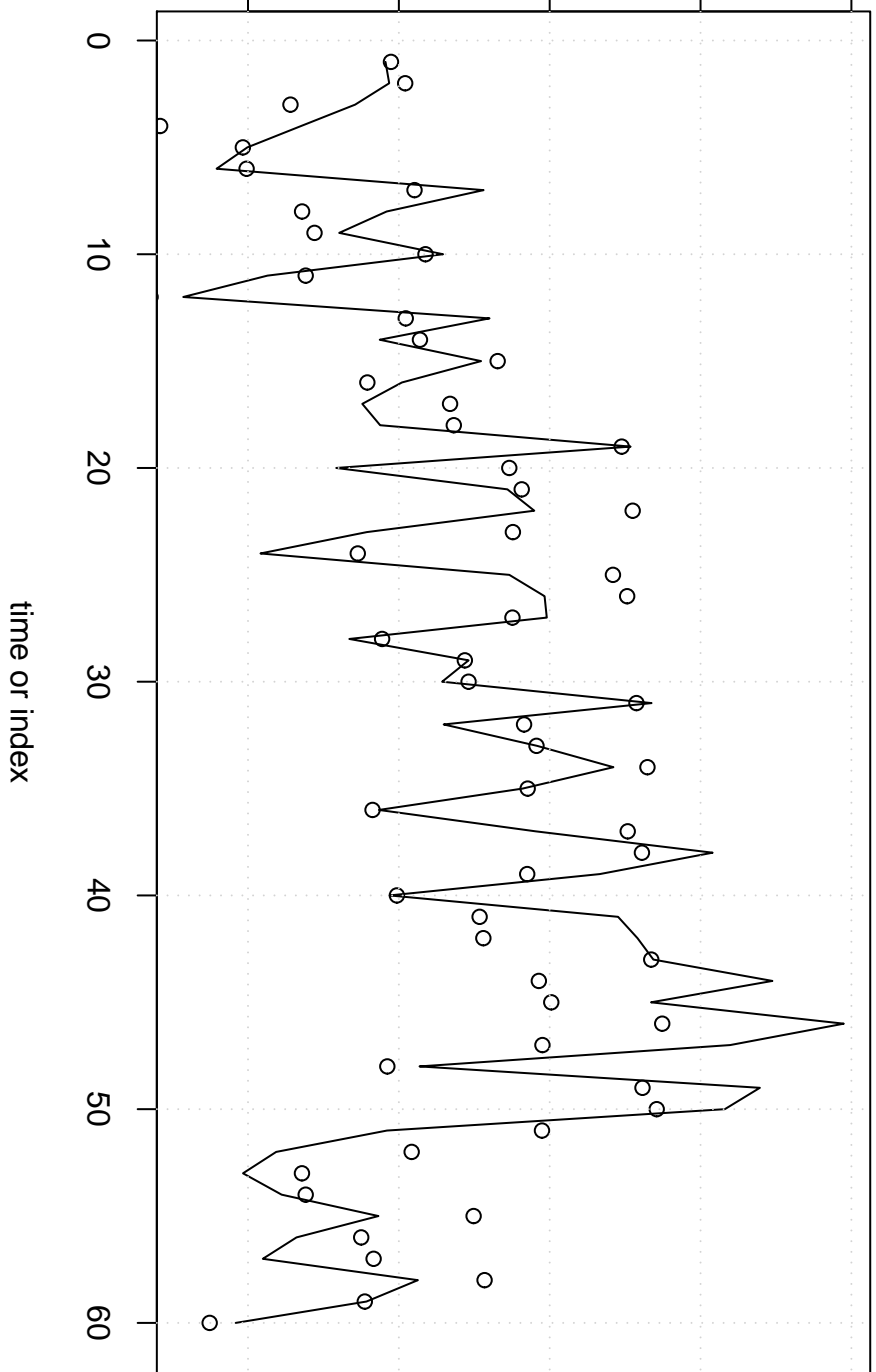

value of Actuals and Interpolation (dots)

16000 18000 20000 22000 24000

Actuals and Interpolation