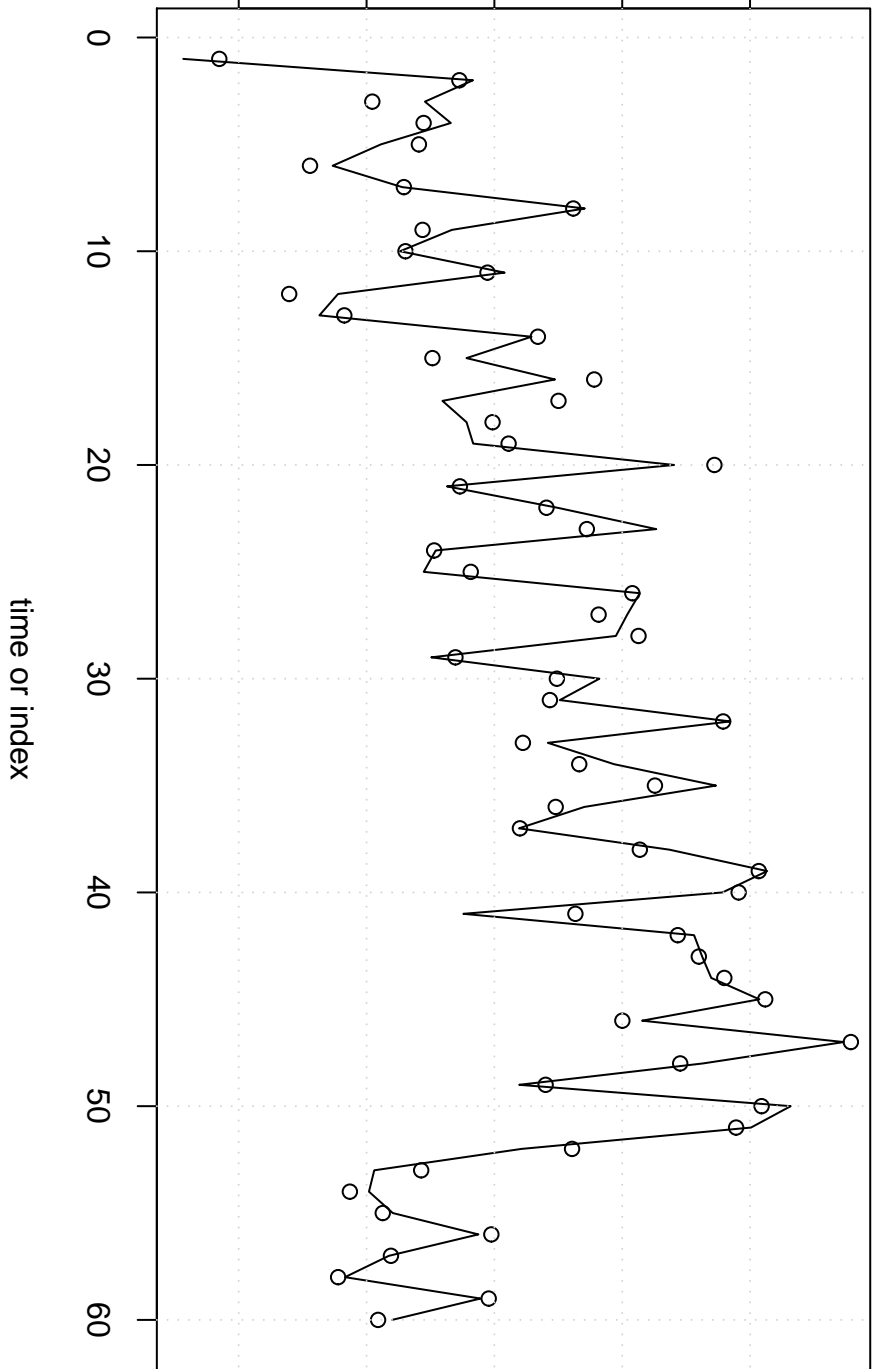

value of Actuals and Interpolation (dots)

14000 16000 18000 20000 22000

Actuals and Interpolation