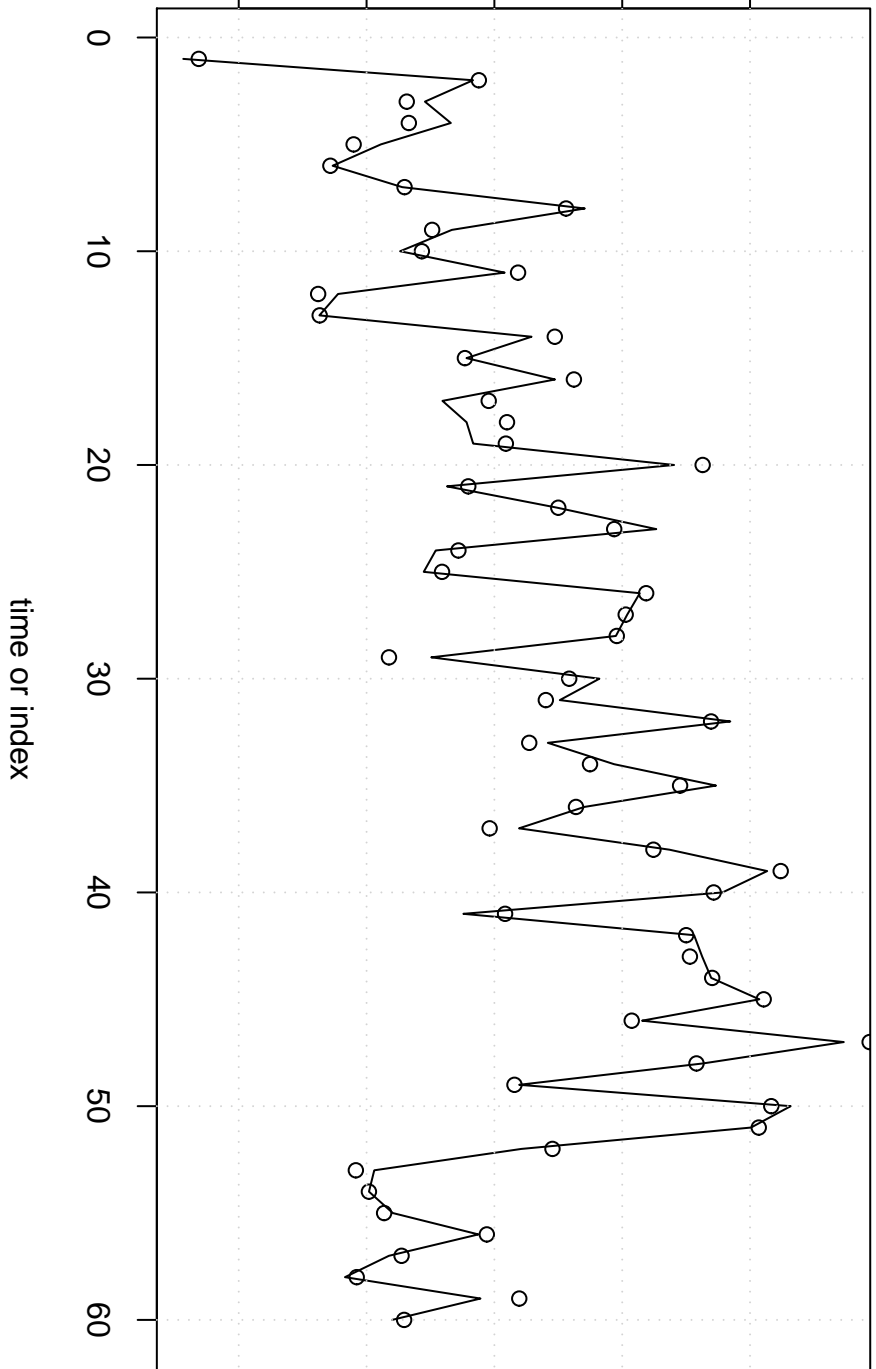

value of Actuals and Interpolation (dots)

14000 16000 18000 20000 22000

Actuals and Interpolation