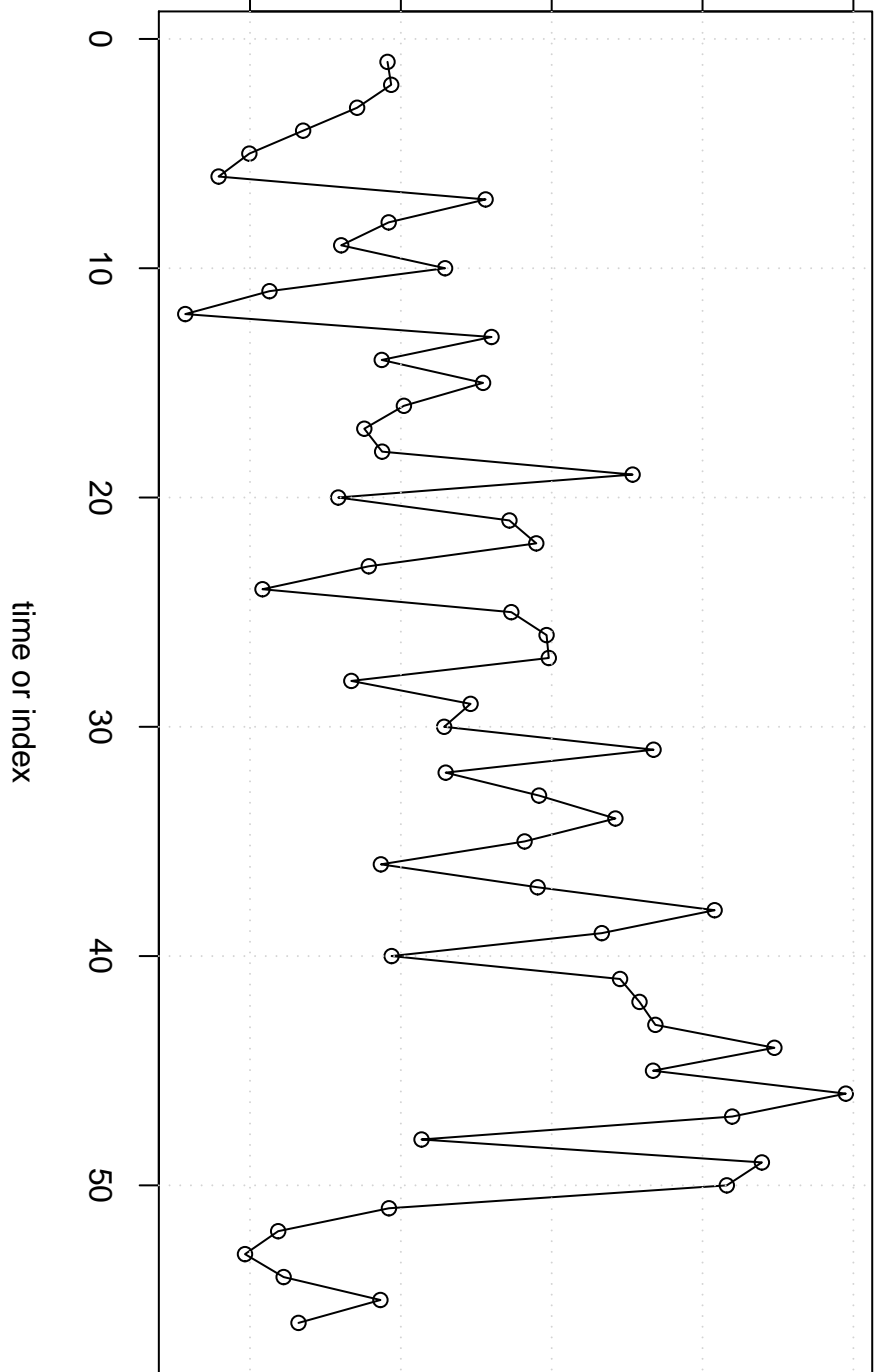

value of Actuals and Interpolation (dots)

16000 18000 20000 22000 24000

Actuals and Interpolation