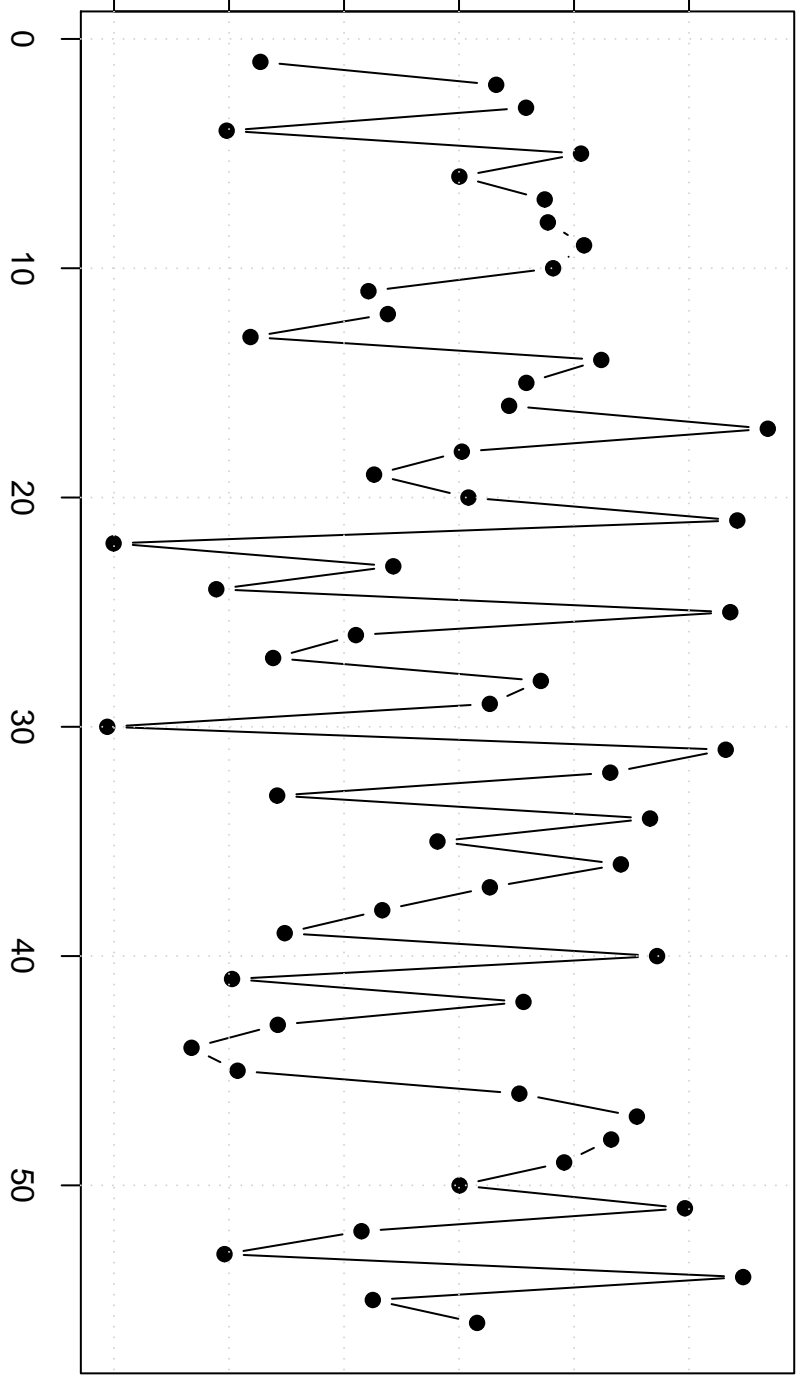

value of Residuals

-6000      -2000      0      2000      4000

time or index

Residuals