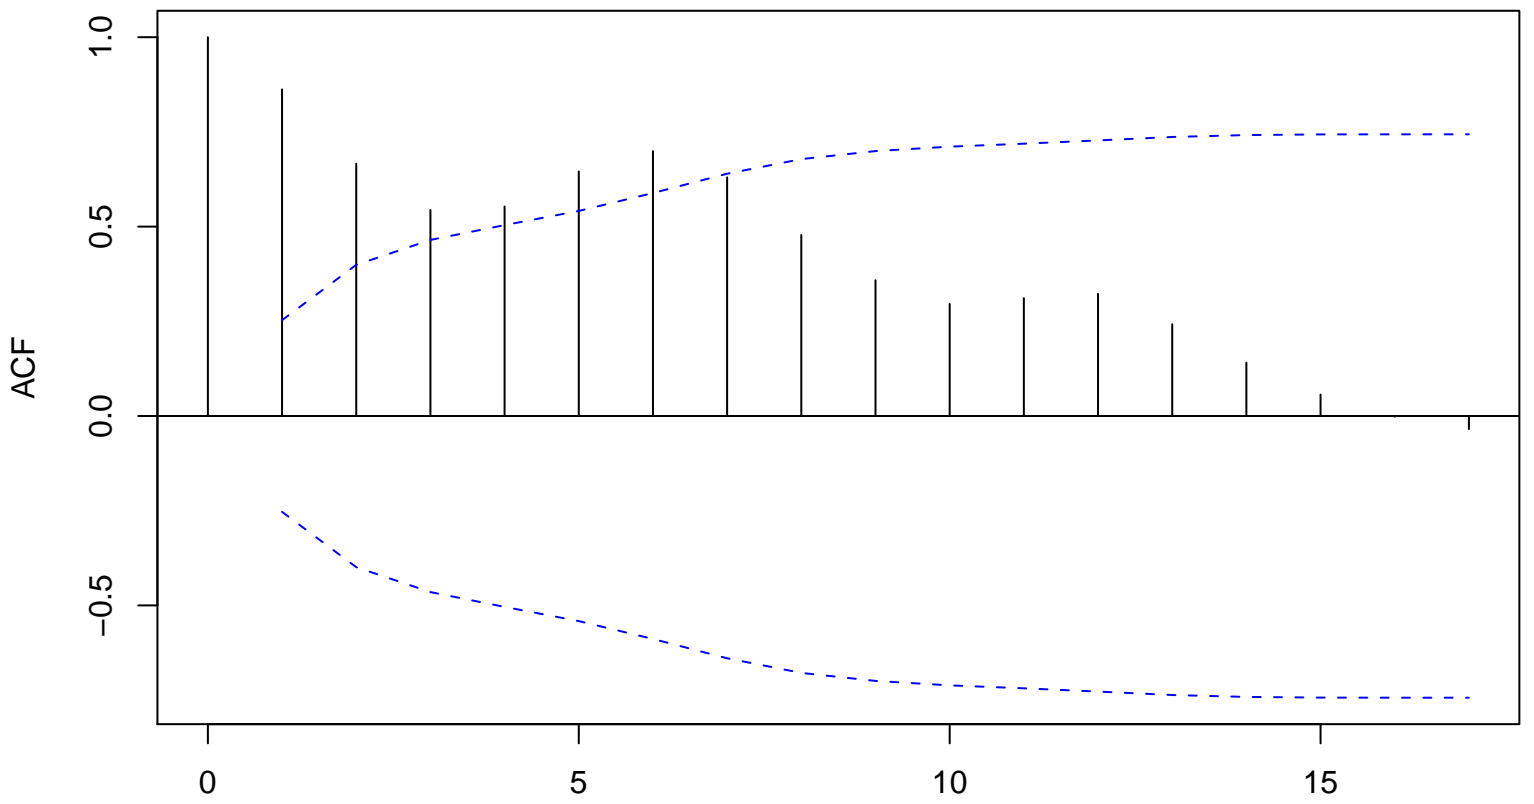

Autocorrelation

time lag
(lambda=1, d=0, D=0, CI=0.95, CI type=ma)