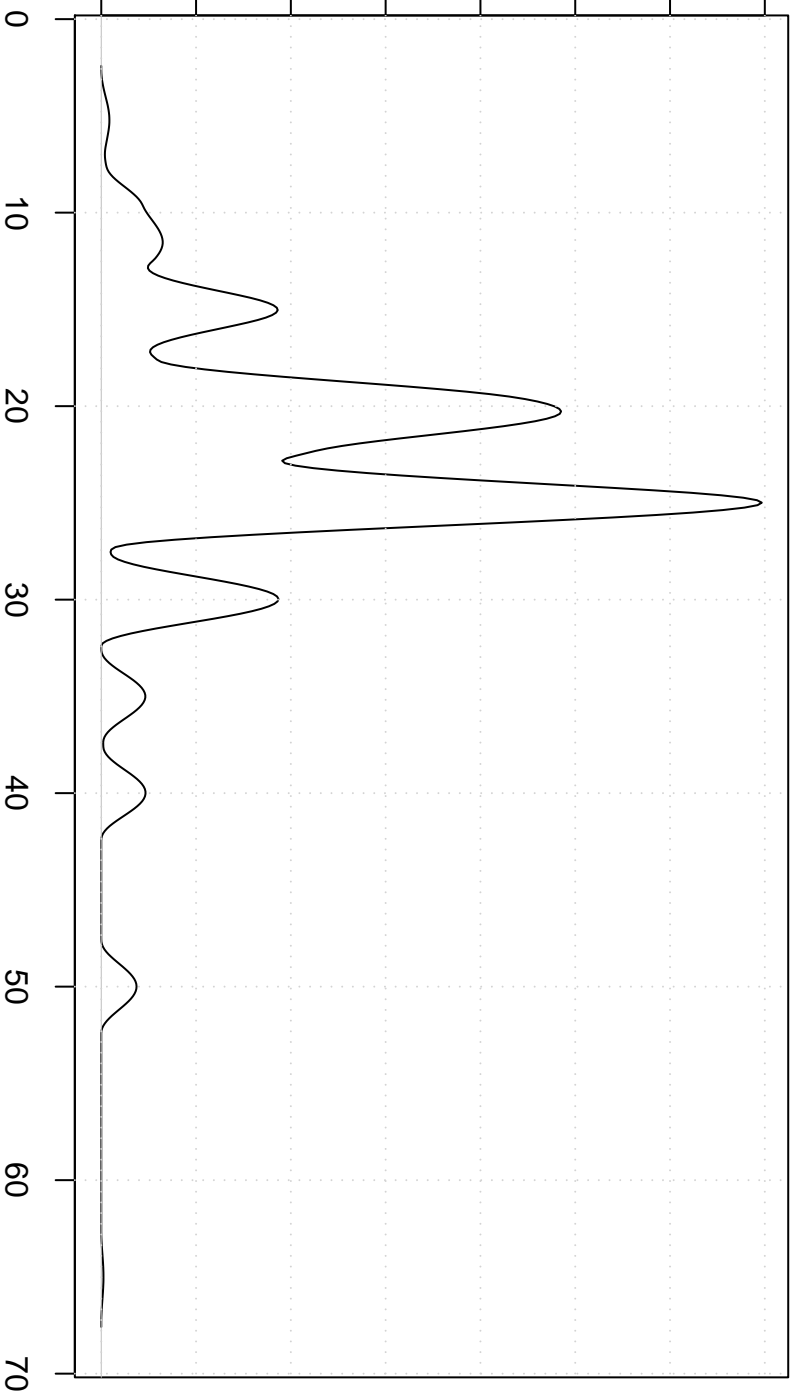

Density

0.00 0.02 0.04 0.06 0.08 0.10 0.12 0.14

**Cosine Kernel**

Value