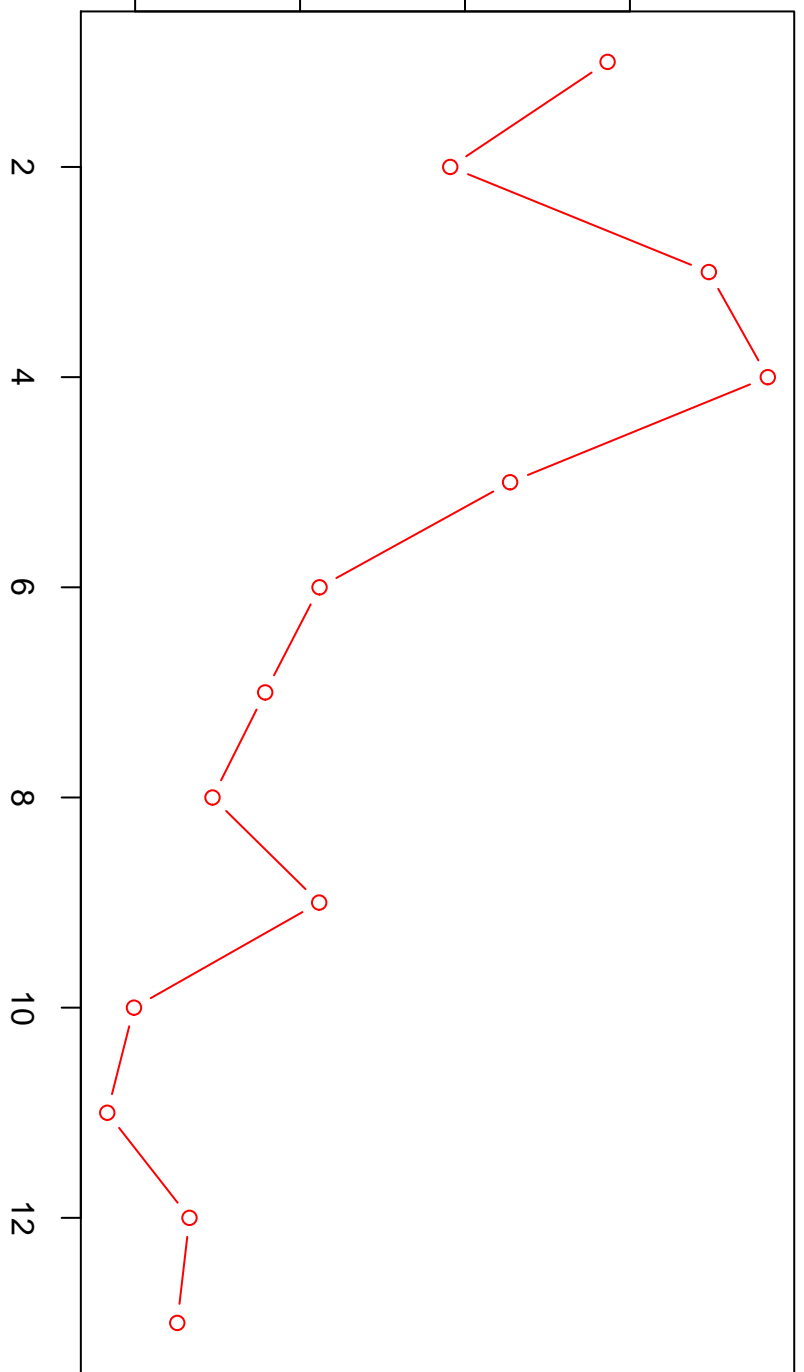

Uitvoerwaarde EU (in milj euro)

18000 20000 22000 24000

Maandperiode

Uitvoerwaarde goederen