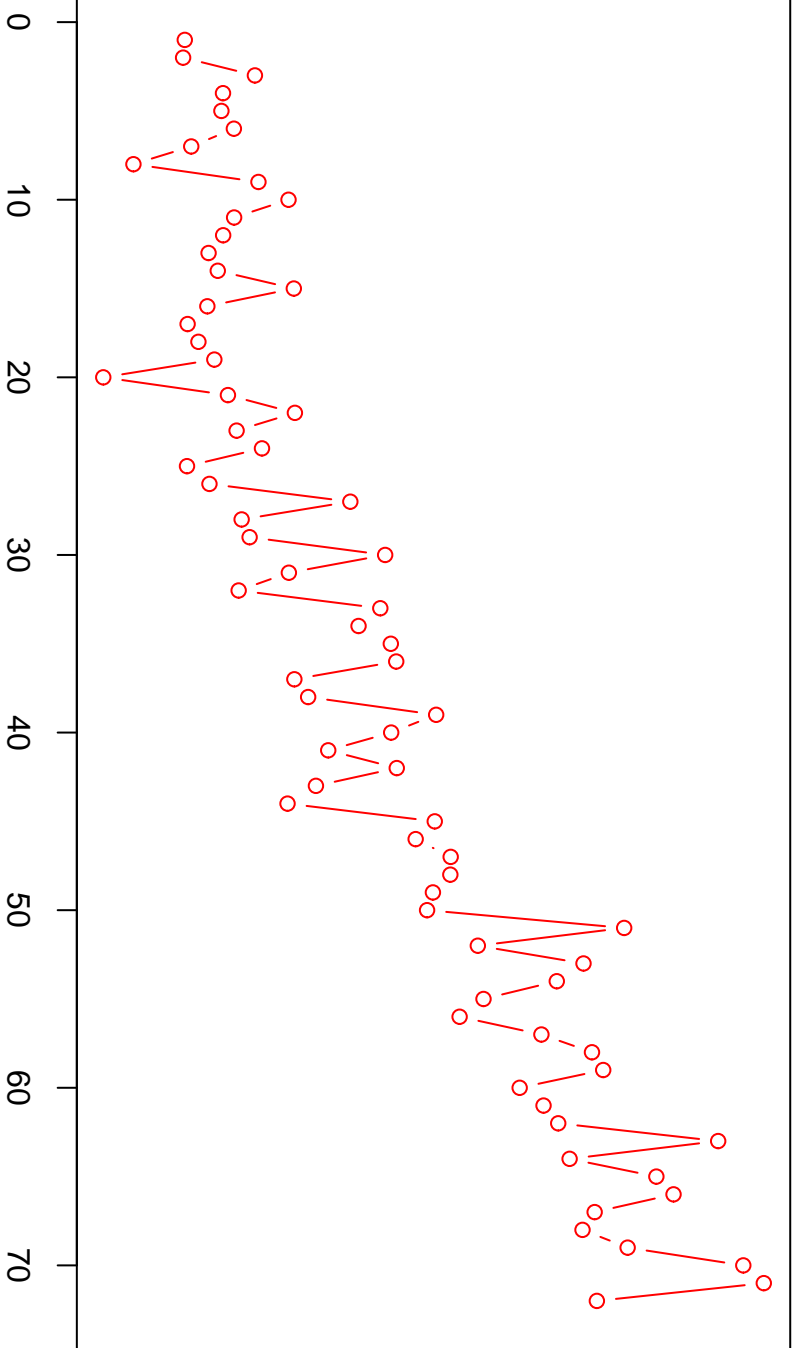

Invoerwaarde EU (in mln euro)

10000 12000 14000 16000

Invoerwaarde goederen