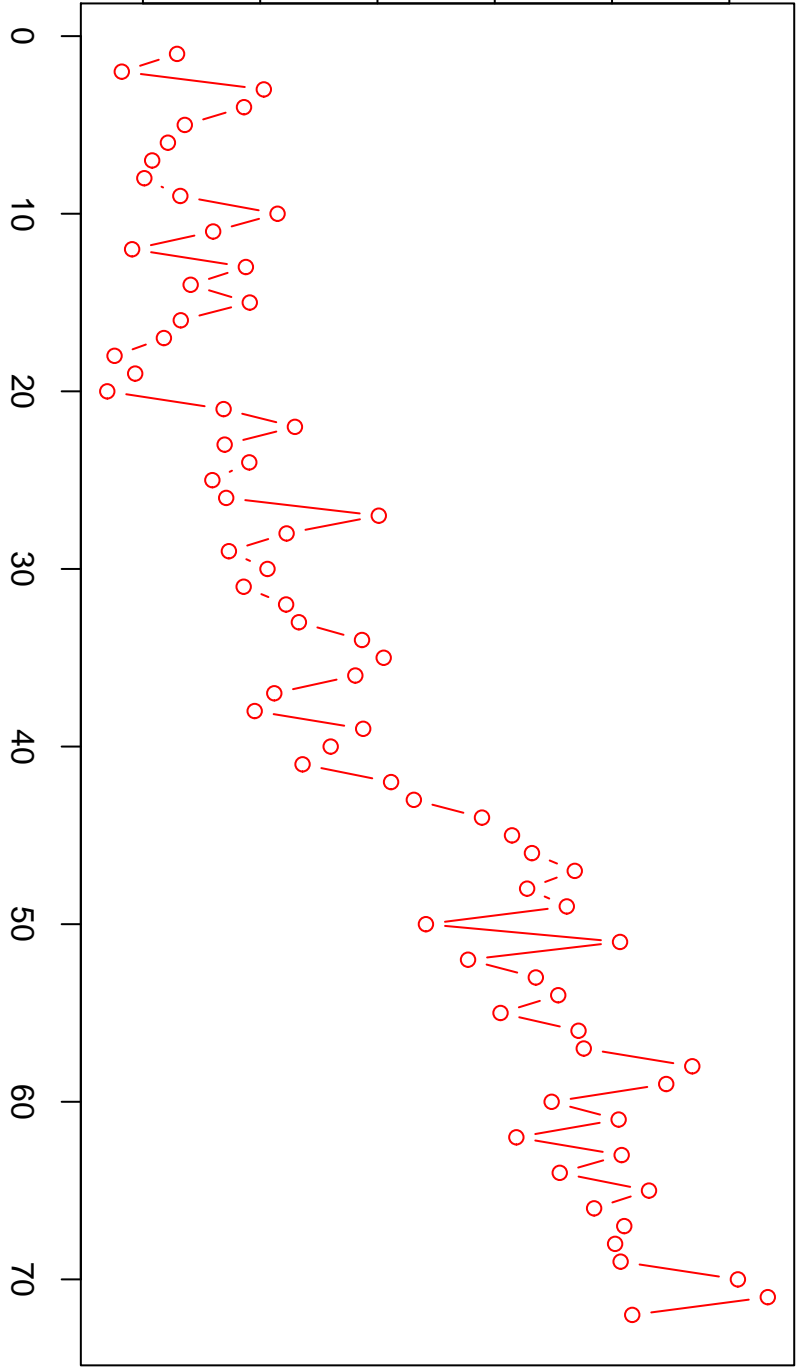

Invoerwaarde niet-EU (in mln euro)

7000 8000 9000 10000 11000 12000

Invoerwaarde goederen

Tijd