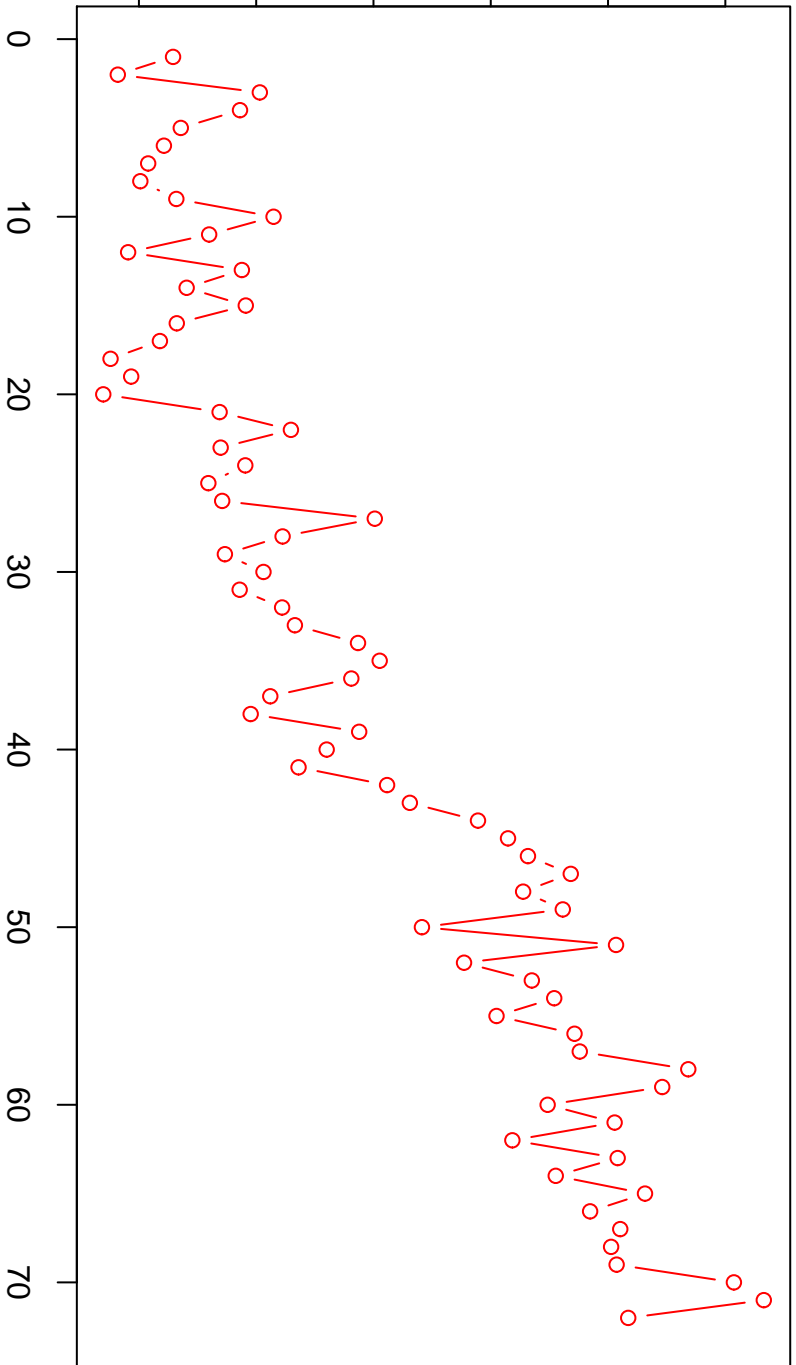

Uitvoerwaarde EU (in milj euro)

7000 8000 9000 10000 11000 12000

Uitvoerwaarde goederen