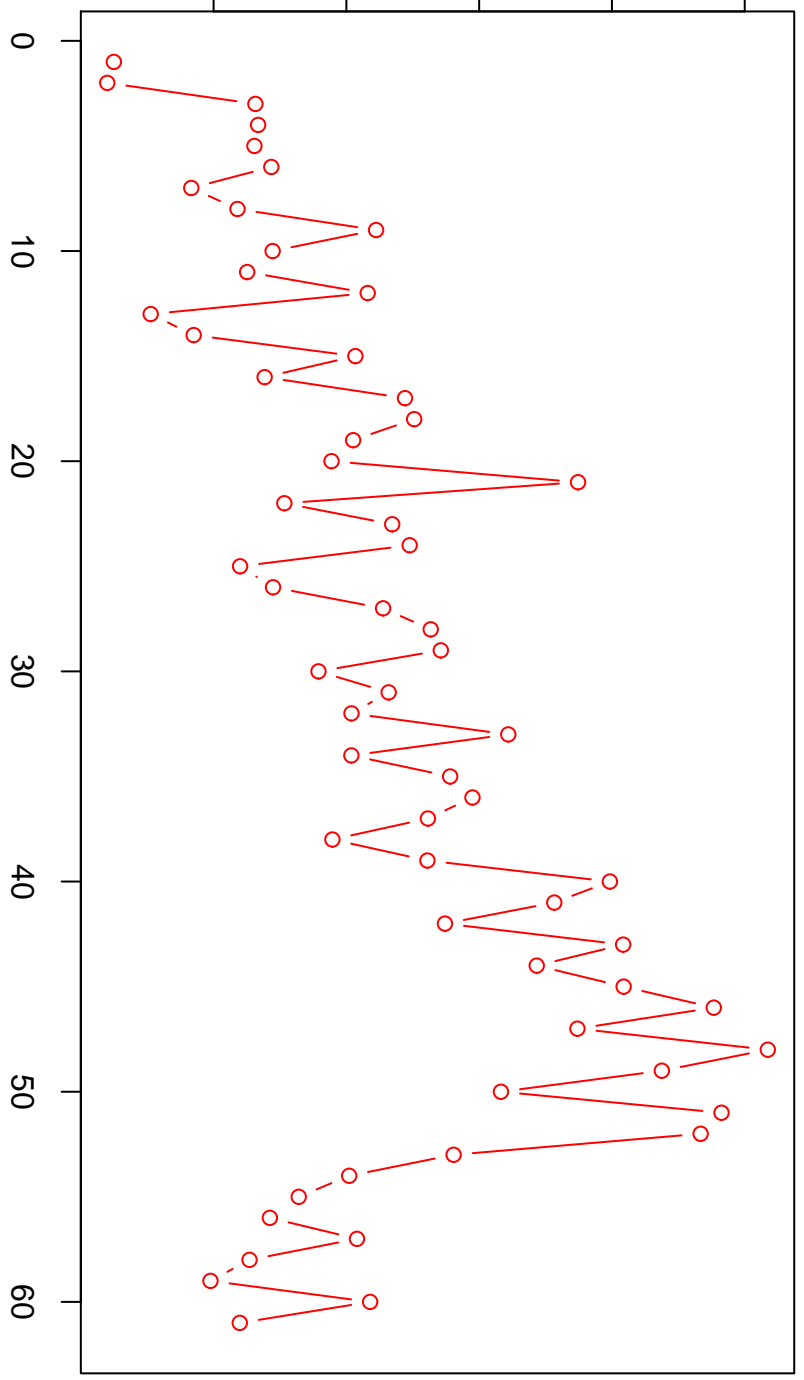

value

16000 18000 20000 22000 24000

Belgische invoer

index