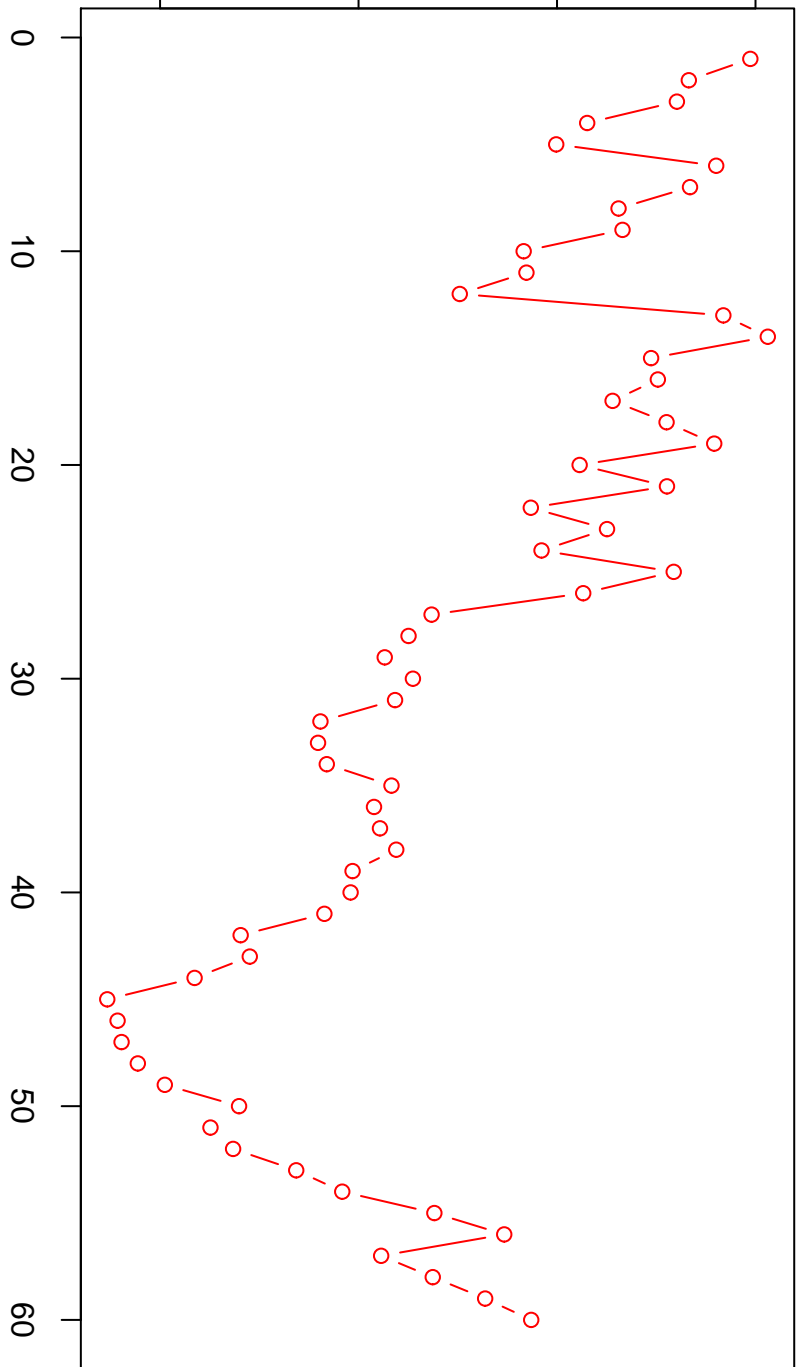

# Aantal niet-werkende werkzoekende

7500 8000 8500 9000

Workshop 2

Maanden