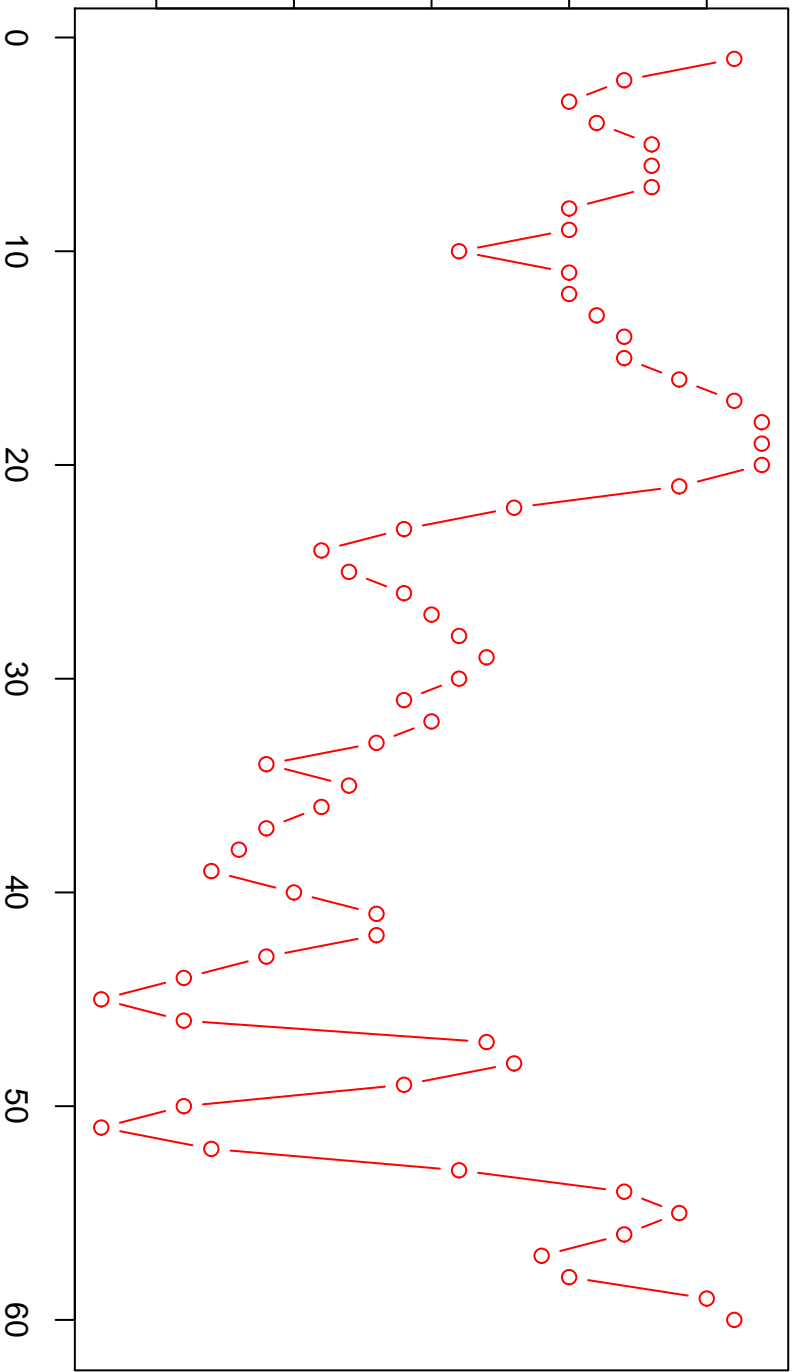

percentage werkloosheid mannen

6.0 6.5 7.0 7.5 8.0

metingen

werkloosheid mannen