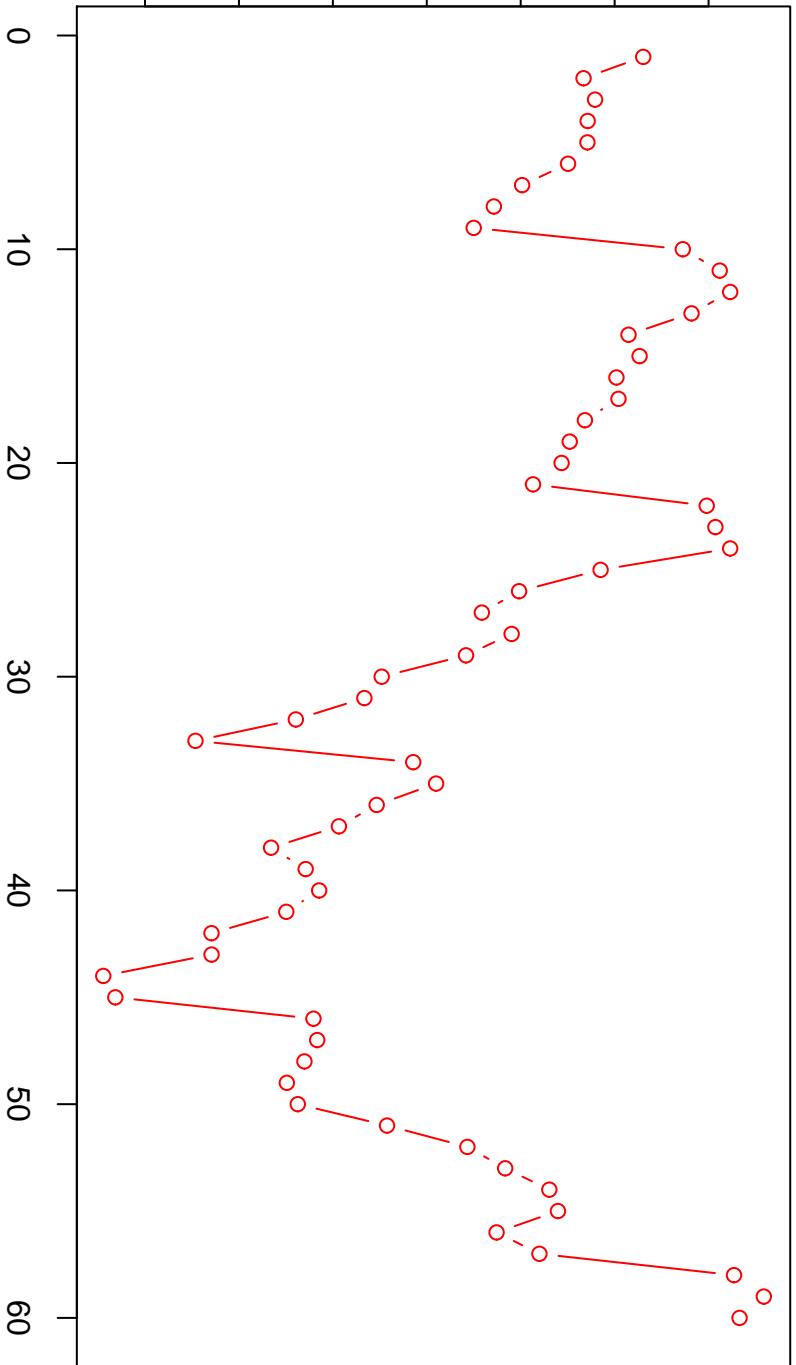

# Aantal werkzoekende

230000 250000 270000 290000

Werkzoekende mannen belg.