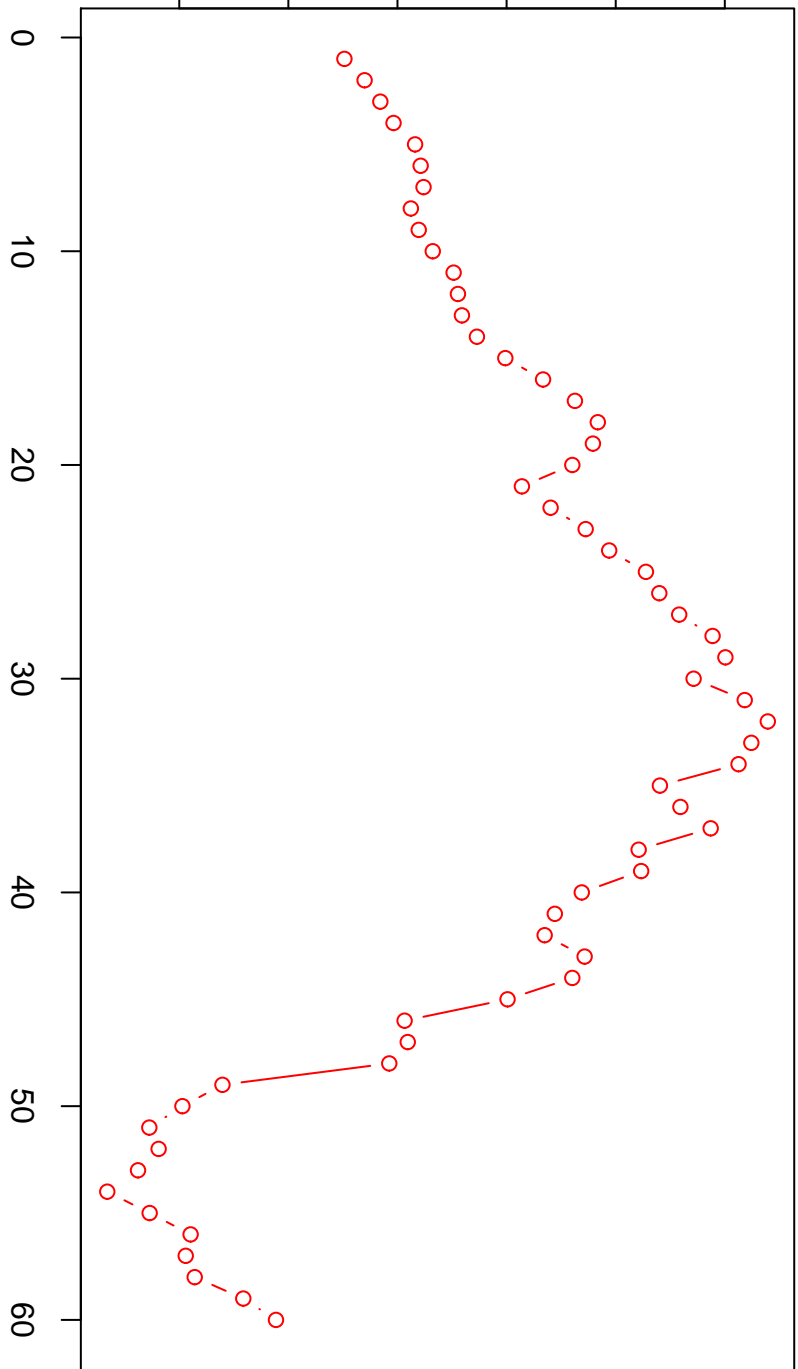

waarde in eur

2000 2500 3000 3500 4000 4500

bel 20