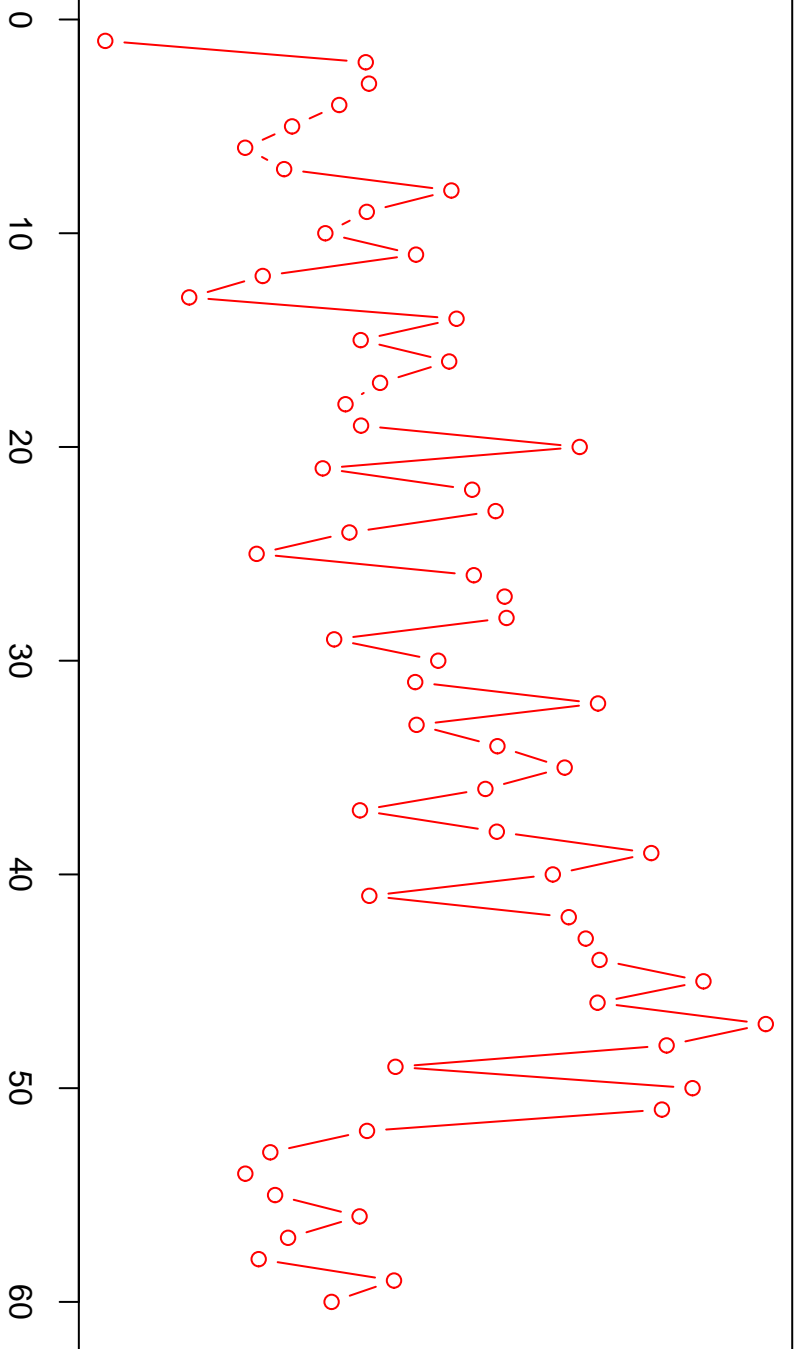

uitvoer in euro

14000 16000 18000 20000 22000 24000

Totale uitvoer van België.

maanden