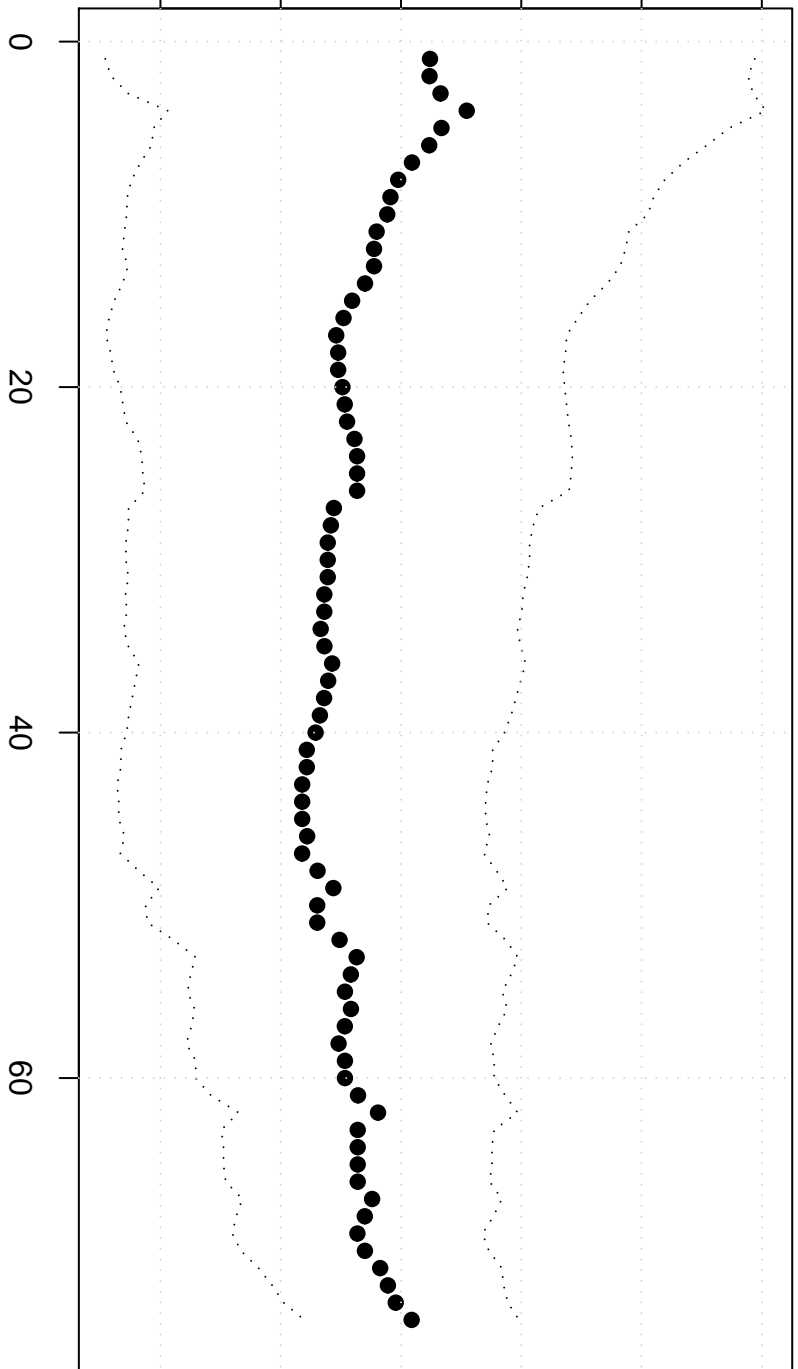

Winsorized Mean(j/n)

2.00 2.05 2.10 2.15 2.20 2.25

**Niet-werkende werkzoekende mannen**