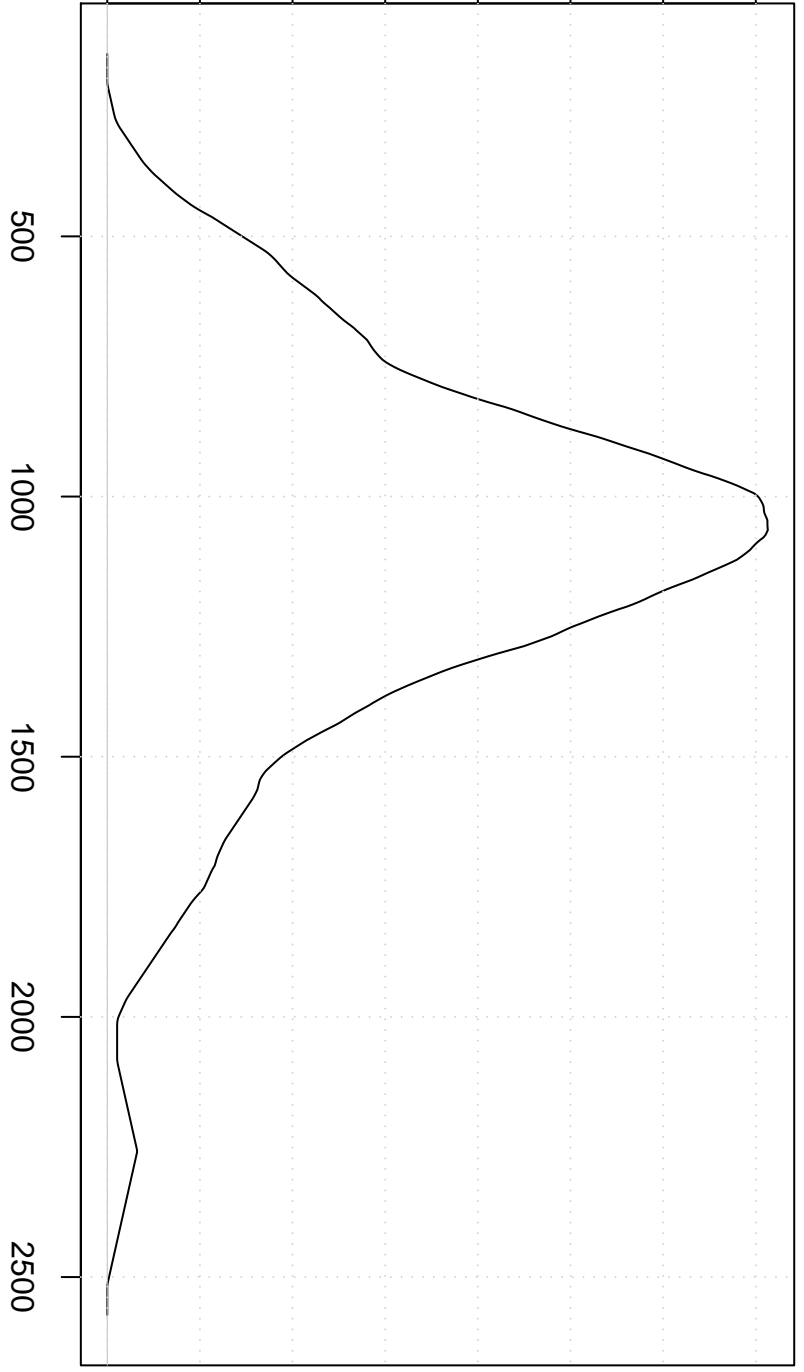

Density

0.0000 0.0004 0.0008 0.0012

**Triangular Kernel**

Value

500

1000

1500

2000

2500