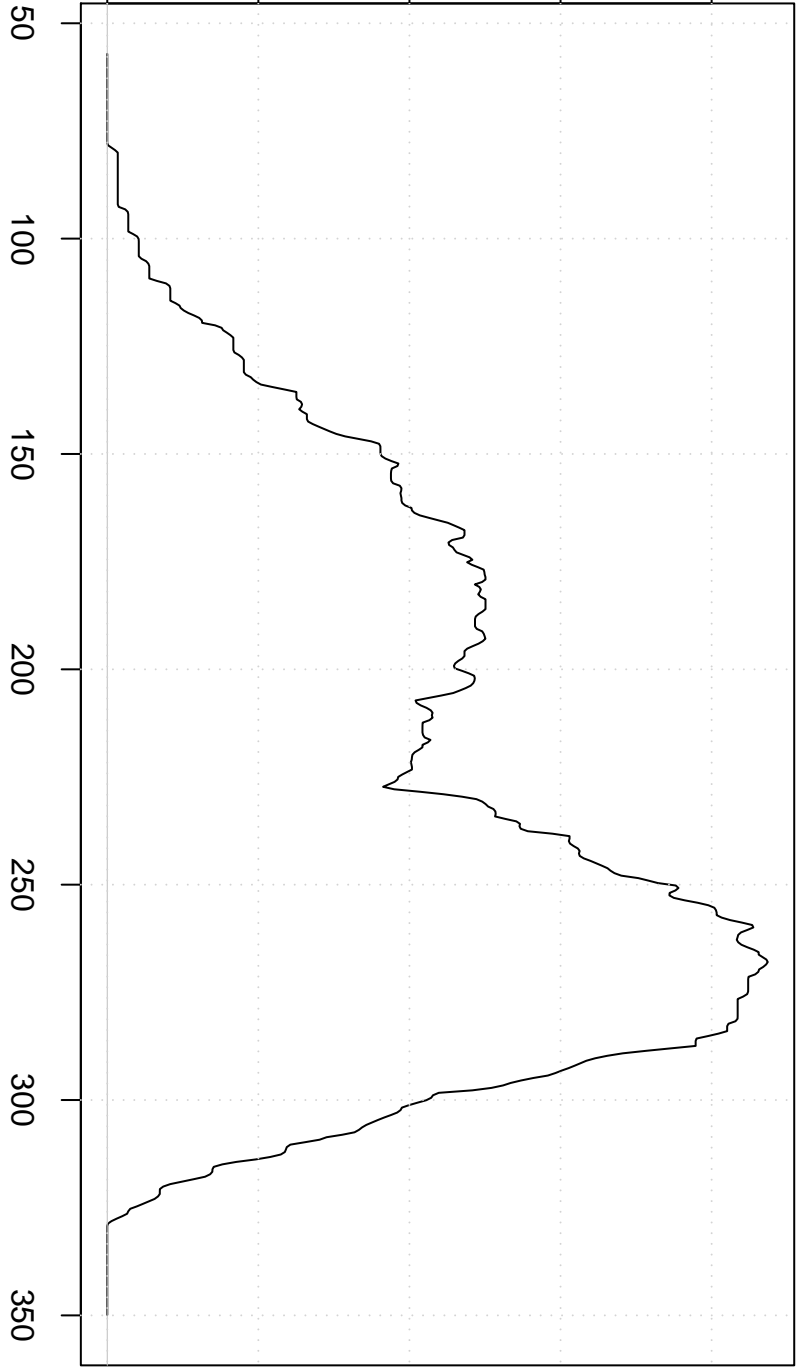

Density

0.000 0.002 0.004 0.006 0.008

Rectangular Kernel

Value