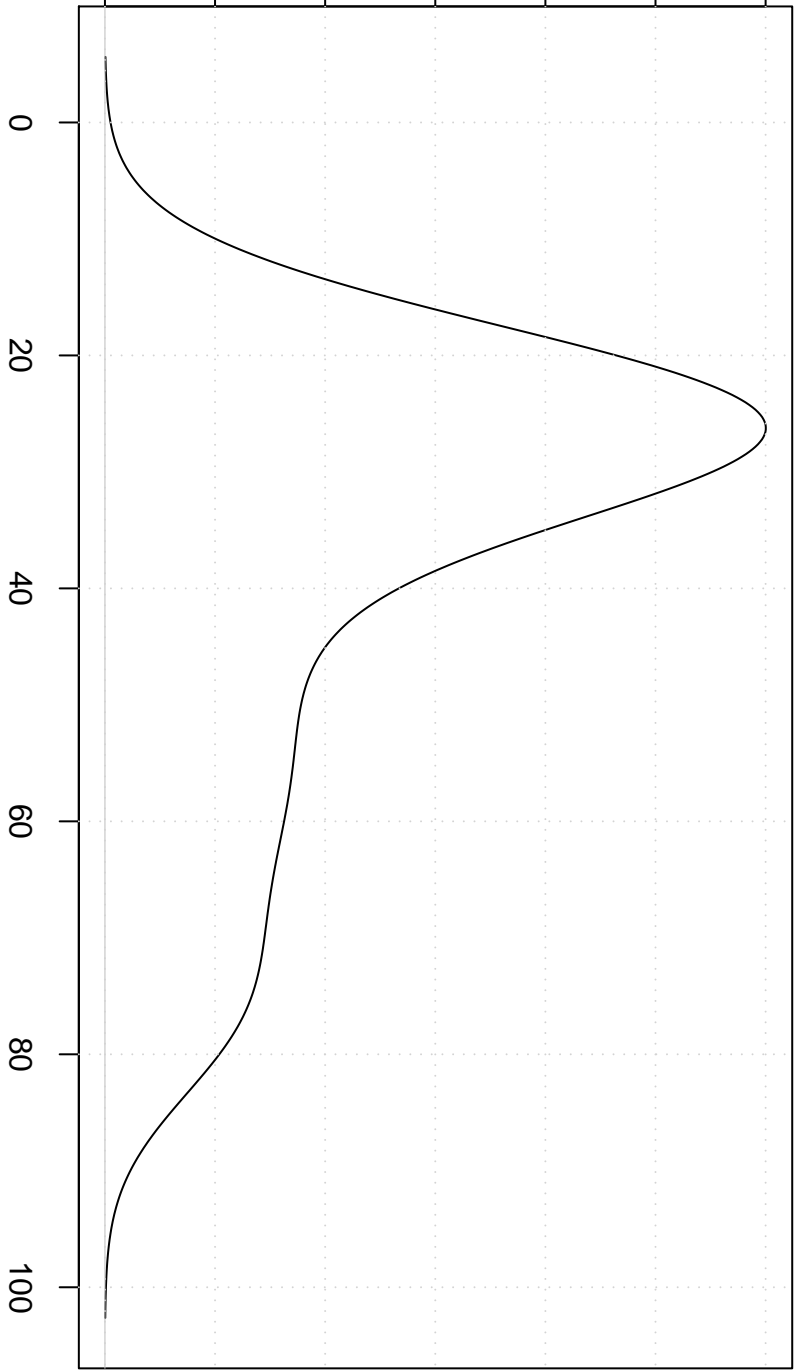

Density

0.000 0.005 0.010 0.015 0.020 0.025 0.030

Gaussian Kernel

Waarde