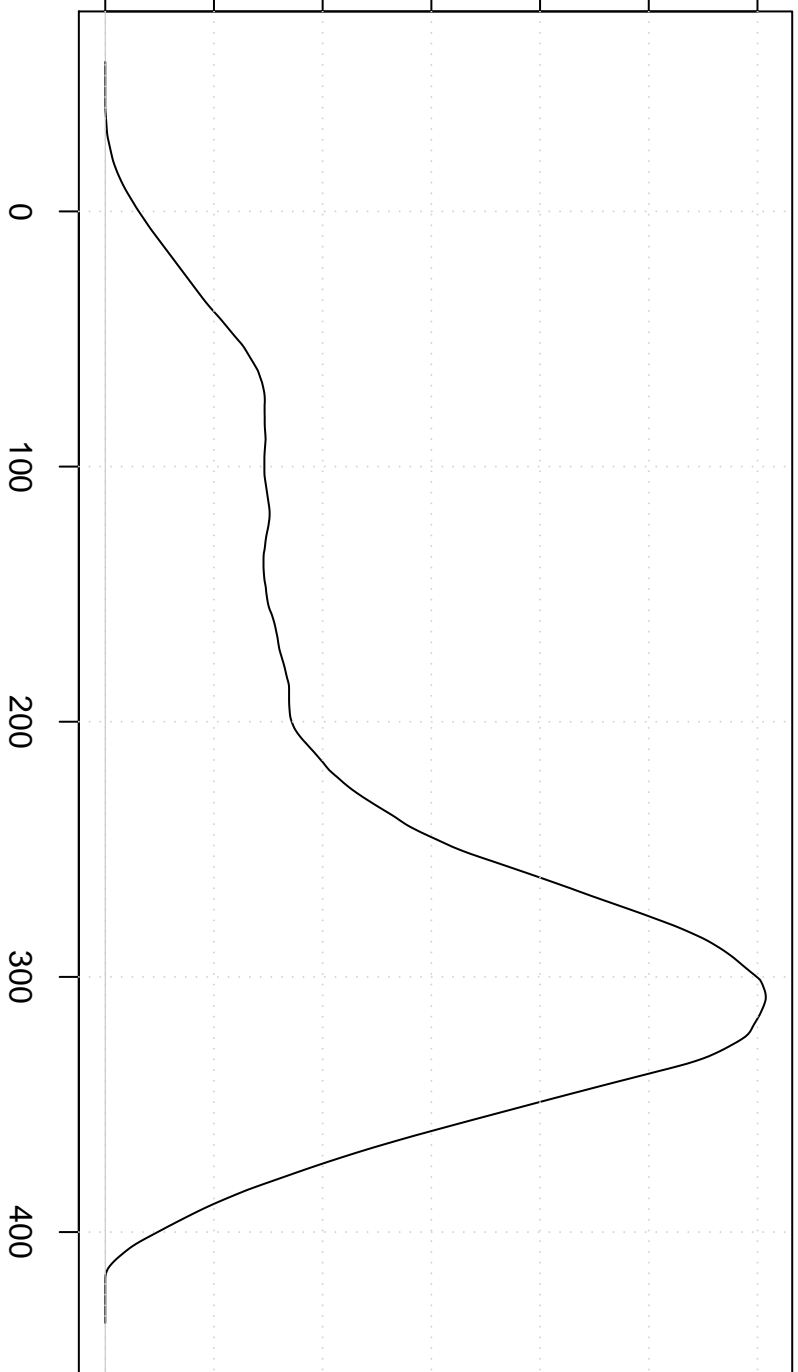

Density

0.000 0.001 0.002 0.003 0.004 0.005 0.006

Triangular Kernel

Value