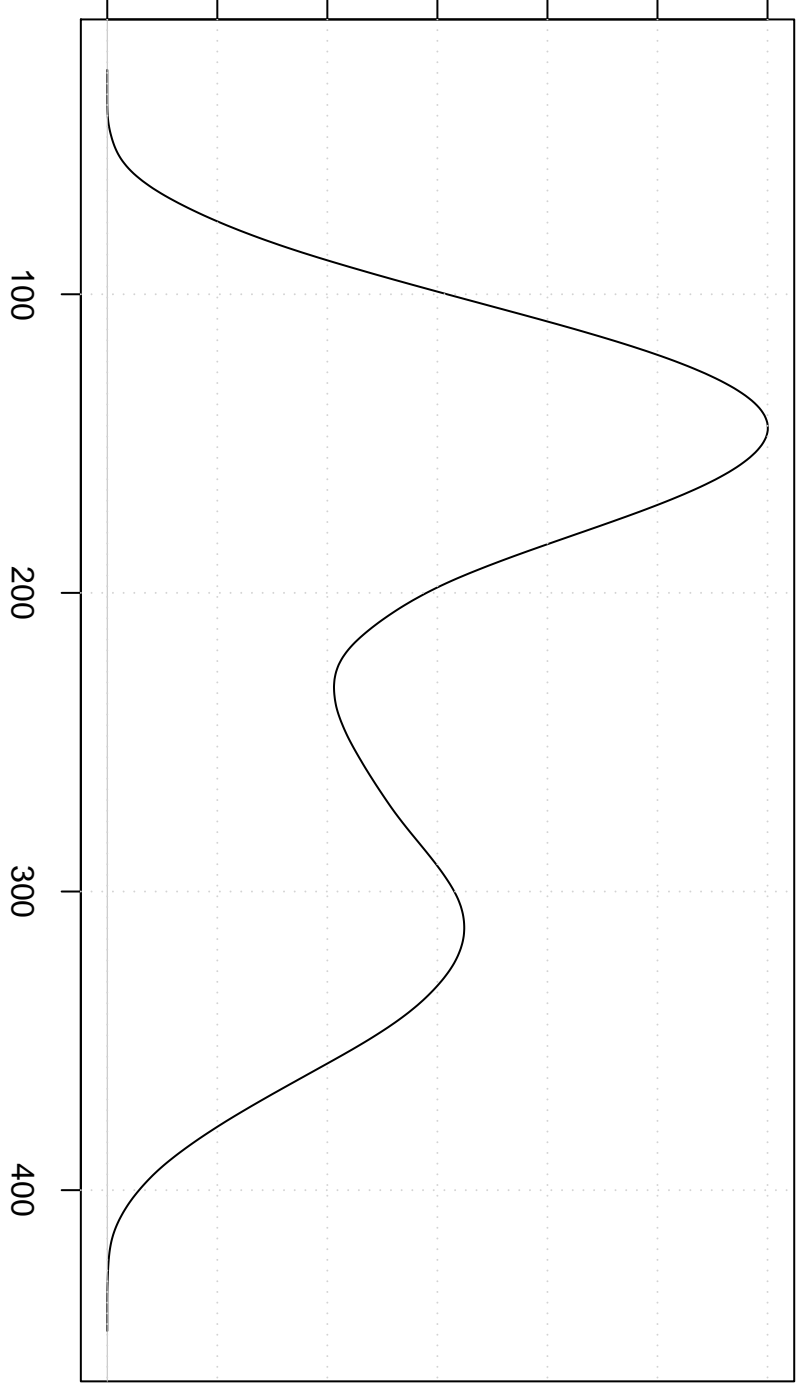

Dichtheid

0.000 0.001 0.002 0.003 0.004 0.005 0.006

Biveight Kernel

verkochte stuks